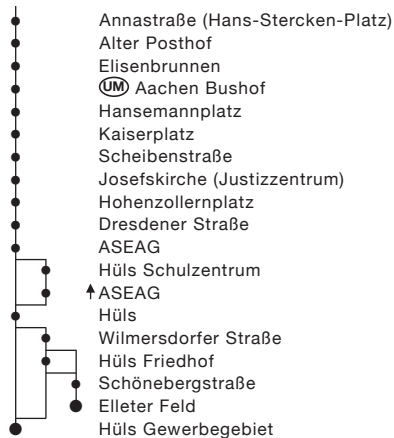

Haltestellen:**Haltestellen (Fortsetzung):**

Beachten Sie bitte unsere Sonderfahrpläne an Heiligabend/Weihnachten, Silvester/Neujahr und Karneval.

montags bis freitags

Linie:	23	23	23	23	23	23	47	47	47	47	47	47	47	47	47	47	47	47	47	47	47	47	47	47	
									S	S	S	S	S	S	S	S	S	S	S	S	S	S	S	S	
Floriansdorf					5.32	5.47																			
Campus Melaten (Physikzentrum)					36/39	51/54																			
Hörn Kastanienweg		5.11	5.26	41	56																				
Halifaxstraße		14	29	44	59																				
Muffet		15	30	45	6.00																				
Turmstraße		18	33	48	03																				
Karlsgraben		20	35	50	05																				
Elisenbrunnen H.1		25	40	55	10																				
Aachen Bushof H.15							6.33	6.43	6.53	6.58	7.03	7.08	7.13	7.18	7.23	7.28	7.33	7.38	7.43	7.48	7.54	8.01	8.09	8.16	8.24
Aachen Bushof H.12	5.00	5.15	27/30	42/45	57/00	12/15																			
Kaiserplatz H.1	03	18	33	48	6.03	18	36	46	56	7.01	06	11	16	21	26	31	36	41	46	51	57	04	12	19	27
Josefskirche (Justizzentrum)	06	21	36	51	06	21	39	49	59	04	09	14	19	24	29	34	39	44	49	54	8.00	07	15	22	30
Hohenzollernplatz	08	23	38	53	08	23	41	51	7.01	06	11	16	21	26	31	36	41	46	51	56	02	09	17	24	32
ASEAG	11	26	41	56	11	26	45	55	05	10	15	20	25	30	35	40	45	50	55	8.00	06	13	21	28	36
Hüls Schulzentrum		5.28								7.12	7.17	7.22		7.32		7.42		7.52	7.57		8.08		8.23		8.38
Hüls Friedhof				58	13			57					27						02					30	
Hüls Gewerbegebiet	5.13		43	6.00	6.15	6.28		6.59				7.29		7.37				8.04		8.15					
Hüls Elleter Feld		5.47					6.49		7.09							7.49								8.33	

Hörn – Bushof siehe Linien 12 und 22 oder Gesamtfahrplan "Hörn – Muffet – Bushof"

Fortsetzung siehe nächste Seite

S = nur an Schultagen

23/47

(Campus Melaten) – Hörn – Muffet – Aachen Bushof – Hüls

23/47 ▼