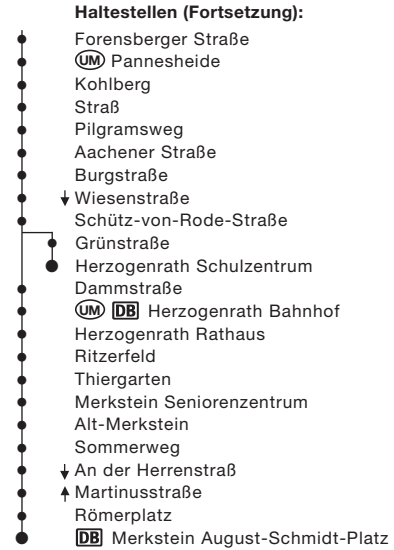

47/147

(Brand) - Hüls - Aachen Bushof - Laurensberg - Richterich - Kohlscheid Weststraße - Herzogenrath Bf. - Merkstein

ASEAG

47/147

Beachten Sie bitte unsere Sonderfahrpläne an Heiligabend/Weihnachten, Silvester/Neujahr und Karneval.

S = nur an Schultagen

g = fährt an Hüls Gewerbegebiet ab Haltestelle der Linie 30

x = fährt nach Herzogenrath Schulztr. (an 7.44 Uhr)

q = kommt als Linie 16 von Aachen Bushof über Süsterfeld

47/147

 ASEAG

Fortsetzung siehe nächste Seite