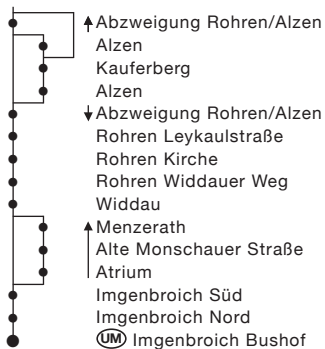

Haltestellen:

Haltestellen (Fortsetzung):

Beachten Sie bitte unsere Sonderfahrpläne an Heiligabend/Weihnachten, Silvester/Neujahr und Karneval.

	montags bis freitags															samst.		so./fei.			
	FK	SK	SK	FK	FK	S	S	SK	FK	S	SK	S	SK	FK	S	FK	S				
Monschau Parkhaus (Schmiede)	5.58	6.10																			
Monschau Parkhaus	—	—				7.50	11.35			12.35		13.15				15.43	9.33	19.07	9.33	19.07	
Monschau Gymnasium																48					
Monschau Bienenhaus	6.02	14				54	39			39		19				53	37	11	37	11	
Monschau Biesweg/Vennbad	03	15				55	40			40		20				54	38	12	38	12	
Monschau Burgau										42		22			14.13	56					
Perlenau	06	18				58	43			46		26			17	16.00	41	15	41	15	
Höfen Heidgen	07	19	7.05	7.09		59	44			—		—			18	01	—	—	—	—	
Höfen Josefsheim	08	20	06	10		8.00	45			47		27			19	02	42	16	42	16	
Höfen Kirche	09	21	07	11	7.45	01	50		12.45	48		30		13.45	20	14.45	03	43	17	43	17
Alzen Kauferberg	12	24	10	14		—	53			—	51	33			23	—	06	—	—	—	—
Abzw. Rohren/Alzen	14	26	12	16	48	04	55			48	53	35		48	25	48	08	46	20	46	20
Rohren Leykaulstraße	16	28	14	18	50	06	57	12.06	50	55	13.06	37	13.50	50	27	50	10	48	22	48	22
Rohren Kirche	17	29	15	19	51	07	58	07	51	56	07	38	51	51	28	51	11	49	23	49	23
Rohren Widdauer Weg	18	30	16	20	52	8.08	11.59	08	52	12.57	08	13.39	52	52	14.29	52	16.12	9.50	19.24	9.50	19.24
Widdau	20	32	18	22	54			10	54		10		54	54		54					
Menzerath	—	—	24	—	—			—	—		—		—	—		—					
Imgenbroich Süd	6.24	6.36	7.26	26	58			12.14	58		13.14		58	58		58					
Imgenbroich Bushof				7.28	8.00					13.00				14.00	14.00	15.00					

S = nur an Schultagen

F = nur in den Ferien

K = Kleinbus bzw. Linientaxi (Anmeldung nicht erforderlich); die Beförderung von Fahrrädern, Gruppen und Kinderwagen ist nicht möglich.

Weitere Fahrtmöglichkeiten bestehen mit dem NetLiner montags bis freitags von 8 bis 12 Uhr und von 15 bis 21 Uhr.