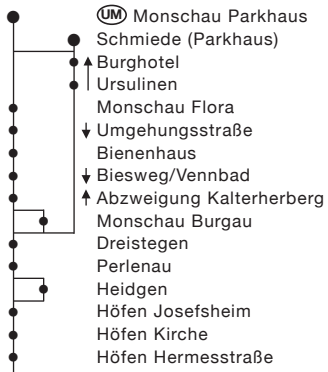

Haltestellen:

Haltestellen (Fortsetzung):

Beachten Sie bitte unsere Sonderfahrpläne an Heiligabend/Weihnachten, Silvester/Neujahr und Karneval.

	montags bis freitags															samst.		so./fei.			
	FK	SK	SK	FK	FK	S	S	SK	FK	S	SK	S	SK	FK	S	FK	S				
Monschau Parkhaus (Schmiede)	5.58	6.10																			
Monschau Parkhaus	—	—				7.50	11.35			12.35		13.15				15.43	9.33	19.07	9.33	19.07	
Monschau Gymnasium																48					
Monschau Bienenhaus	6.02	14				54	39			39		19				53	37	11	37	11	
Monschau Biesweg/Vennbad	03	15				55	40			40		20				54	38	12	38	12	
Monschau Burgau										42		22			14.13	56					
Perlenau	06	18				58	43			46		26			17	16.00	41	15	41	15	
Höfen Heidgen	07	19	7.05	7.09		59	44			—		—			18	01	—	—	—	—	
Höfen Josefsheim	08	20	06	10		8.00	45			47		27			19	02	42	16	42	16	
Höfen Kirche	09	21	07	11	7.45	01	50		12.45	48		30		13.45	20	14.45	03	43	17	43	17
Alzen Kauferberg	12	24	10	14		—	53			—	51	33			23	—	06	—	—	—	—
Abzw. Rohren/Alzen	14	26	12	16	48	04	55			48	53	35		48	25	48	08	46	20	46	20
Rohren Leykaulstraße	16	28	14	18	50	06	57	12.06	50	55	13.06	37	13.50	50	27	50	10	48	22	48	22
Rohren Kirche	17	29	15	19	51	07	58	07	51	56	07	38	51	51	28	51	11	49	23	49	23
Rohren Widdauer Weg	18	30	16	20	52	8.08	11.59	08	52	12.57	08	13.39	52	52	14.29	52	16.12	9.50	19.24	9.50	19.24
Widdau	20	32	18	22	54			10	54		10		54	54		54					
Menzerath	—	—	24	—	—			—	—		—		—	—		—					
Imgenbroich Süd	6.24	6.36	7.26	26	58			12.14	58		13.14		58	58		58					
Imgenbroich Bushof				7.28	8.00					13.00				14.00	14.00	15.00					

S = nur an Schultagen

F = nur in den Ferien

K = Kleinbus bzw. Linientaxi (Anmeldung nicht erforderlich); die Beförderung von Fahrrädern, Gruppen und Kinderwagen ist nicht möglich.

Weitere Fahrtmöglichkeiten bestehen mit dem NetLiner montags bis freitags von 8 bis 12 Uhr und von 15 bis 21 Uhr.