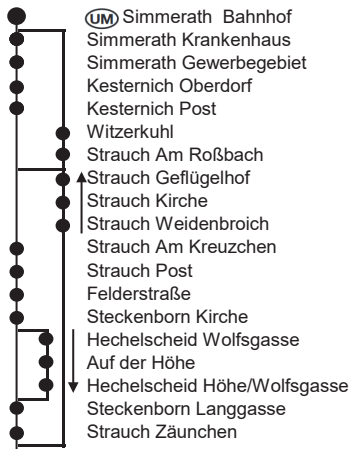

## Haltestellen:

## Haltestellen (Fortsetzung):

Fahrplan gültig vorbehaltlich etwaiger Änderungen zum Fahrplanwechsel im Kreis Düren.

Beachten Sie bitte unsere Sonderfahrpläne an Heiligabend/Weihnachten, Silvester/Neujahr und Karneval.

## Simmerath – Strauch – Steckenborn – Schmidt – Nideggen und zurück

	montags bis freitags													samstags				
	S	F	S	F	S	F	F	S	☀									
<b>Simmerath Bushof H.1</b>	6.15	8.18	9.18	11.45	12.10	12.45	13.10	13.45	14.15	14.35	15.10	15.25	16.12	18.37	20.10	8.07	12.07	14.07
Kesternich Post	20			50	15		15	50	20		15	30				12	12	12
Strauch Am Roßbach	—	22	22	—	—	49	—	—	—	39	—	—	16	41	14	—	—	—
Strauch Kirche	—	24	24	—	—	—	—	—	—	41	—	—	18	43	16	—	—	—
Steckenborn Kirche	25	—	—	55	20	54	20	55	25	—	20	35	—	—	—	17	17	17
Hechelscheid Auf der Höhe	—	—	—	—	—	57	23	58	28	—	—	38	—	—	—	—	—	—
Schmidt Oberdorf	6.33	31	31	12.03	28	13.08	34	14.09	39	48	28	49	25	50	23	25	25	25
Schmidt Kommerscheidt	—	—	—	—	—	12	—	13	—	—	—	—	—	—	—	—	—	—
Schmidt Schule	—	33	33	05	30	15	36	16	41	50	30	51	27	52	25	27	27	27
Froitscheidt	—	—	08	—	18	—	19	—	—	—	—	54	—	—	—	—	—	—
<b>Schmidt Schefferstraße</b>	—	—	12.13	12.34	13.23	13.40	14.24	14.45	—	15.34	15.59	—	—	—	—	8.31	12.31	14.31
<del>Rheinland</del> <b>Nideggen-Brück Bf</b>	46	46	—	—	—	—	—	—	—	15.03	—	—	40	19.05	38	—	—	—
Nideggen Dürener Tor	8.51	9.51	—	—	—	—	—	—	—	15.08	—	—	16.45	19.10	20.43	—	—	—

S = nur an Schultagen  
F = nur in den Ferien

a = kommt von Schmidt Kapelle (6.17 Uhr)      b = kommt von Schmidt Kommerscheidt (6.35 Uhr)  
☀ = nur in der Sommersaison (bis Sonntag, 25. Oktober 2020 sowie ab Karfreitag, 2. April 2021)