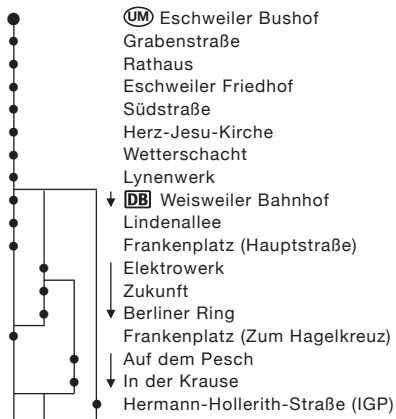

**Haltestellen:****Haltestellen (Fortsetzung):**

Beachten Sie bitte unsere Sonderfahrpläne an Heiligabend/Weihnachten, Silvester/Neujahr und Karneval.

## montags bis freitags

<b>Eschweiler Bushof H.2</b>	5.30	6.30	7.00	7.30	8.00	13.30	
Eschweiler Rathaus	33	33	03	33	03	33	
Südstraße	35	35	06	36	06	36	
Lynenwerk	38	38	09	39	09	39	
In der Krause	—	42	—	—	—	—	
 Weisweiler Bf. H.1	42	—	6.42	—	—	—	
Weisweiler Frankenpl.	45	—	45	14	44	—	44 13.59
Weisweiler EWW	—	—	—	15	45	—	—
RWE Kraftwerk	48	45	48	17	—	—	—
Carl-Zeiss-Str. (IGP)	—	47	—	19	47	—	46
Hermann-Hollerith-Str.	—	6.50	—	7.22	7.50	12	13.49
Carl-Zeiss-Str. (IGP)	—	—	—	—	—	15	—
<b>Am Grachtweg</b>	5.51	—	6.51	—	8.21	—	14.04

## montags bis freitags

	R		a		p	
<b>Am Grachtweg</b>	14.04	14.44	15.44	16.44	17.14	22.38
Weisweiler Frankenpl.	—	—	15.32	—	16.02	16.32
Weisweiler EWW	—	—	33	—	03	33
RWE Kraftwerk	—	—	35	—	05	35
Carl-Zeiss-Str. (IGP)	12	52	37	52	07	37
Hermann-Hollerith-Str.	15	55	40	55	10	40
Lynenwerk	18	58	43	58	13	43
Südstraße	21	15.01	46	16.01	16	46
Eschweiler Rathaus	23	03	48	03	18	48
<b>Eschweiler Bushof</b>	14.27	15.07	15.52	16.07	16.22	16.52
					17.07	17.22
						17.37
						22.58

R = nur freitags

a = **an Schultagen** an Eschweiler Bushof Anschluss an Linie 6 zum Talbahnhof Eschweiler  
in den **Ferien** ab Eschweiler Bushof weiter als Linie 6 zum Talbahnhof Eschweilerp = fährt an Weisweiler Frankenplatz ab Haltestelle in Richtung Hüheln;  
die Haltestellen Berliner Ring, Zukunft und Elektrowerk werden nicht bedient