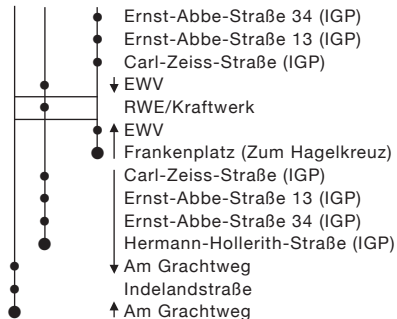

**Haltestellen:****Haltestellen (Fortsetzung):**

Beachten Sie bitte unsere Sonderfahrpläne an Heiligabend/Weihnachten, Silvester/Neujahr und Karneval.

## montags bis freitags

<b>Eschweiler Bushof H.2</b>	5.30	6.30	7.00	7.30	8.00	13.30	
Eschweiler Rathaus	33	33	03	33	03	33	
Südstraße	35	35	06	36	06	36	
Lynenwerk	38	38	09	39	09	39	
In der Krause	—	42	—	—	—	—	
 Weisweiler Bf. H.1	42	—	6.42	—	—	—	
Weisweiler Frankenpl.	45	—	45	14	44	—	44 13.59
Weisweiler EWW	—	—	—	15	45	—	—
RWE Kraftwerk	48	45	48	17	—	—	—
Carl-Zeiss-Str. (IGP)	—	47	—	19	47	—	46
Hermann-Hollerith-Str.	—	6.50	—	7.22	7.50	12	13.49
Carl-Zeiss-Str. (IGP)	—	—	—	—	—	15	—
<b>Am Grachtweg</b>	5.51	—	6.51	—	8.21	—	14.04

## montags bis freitags

	R		a		p	
<b>Am Grachtweg</b>	14.04	14.44	15.44	16.44	17.14	22.38
Weisweiler Frankenpl.	—	—	15.32	—	16.02	16.32
Weisweiler EWW	—	—	33	—	03	33
RWE Kraftwerk	—	—	35	—	05	35
Carl-Zeiss-Str. (IGP)	12	52	37	52	07	37
Hermann-Hollerith-Str.	15	55	40	55	10	40
Lynenwerk	18	58	43	58	13	43
Südstraße	21	15.01	46	16.01	16	46
Eschweiler Rathaus	23	03	48	03	18	48
<b>Eschweiler Bushof</b>	14.27	15.07	15.52	16.07	16.22	16.52
					17.07	17.22
						17.37
						22.58

R = nur freitags

a = **an Schultagen** an Eschweiler Bushof Anschluss an Linie 6 zum Talbahnhof Eschweiler  
in den **Ferien** ab Eschweiler Bushof weiter als Linie 6 zum Talbahnhof Eschweilerp = fährt an Weisweiler Frankenplatz ab Haltestelle in Richtung Hüheln;  
die Haltestellen Berliner Ring, Zukunft und Elektrowerk werden nicht bedient