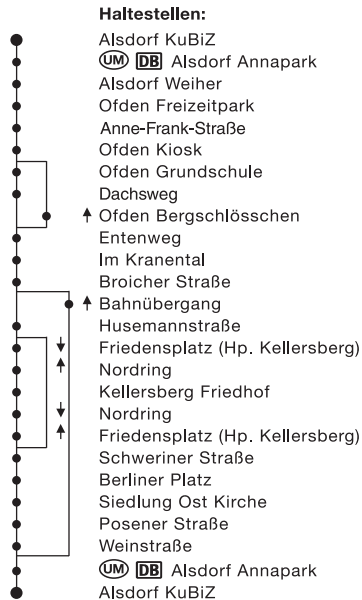

AL3

(Stadtbus Alsdorf) Annapark – Ofden – Kellersberg – Annapark

montags bis freitags

	x	x	S	x	x	Sx	x	x	x
DB Alsdorf Annapark H.4	5.55	6.55	7.15	7.55	12.55	13.32	13.55	16.55	17.55
Alsdorf Weiher	57	57	17	57	57	34	57	57	57
Ofden Kiosk	6.01	7.01	21	8.01	13.01	38	14.01	17.01	18.01
Ofden Grundschule	03	03	23	03	03	40	03	03	03
Dachsweg	04	04	24	04	alle	04	41	04	alle
Husemannstraße	08	08	28	08	60	08	45	08	60
Kellersberg Friedhof	11	11	31	11	Min.	11	—	11	Min.
Siedl Ost Berliner Pl.	14	14	34	14	14	47	14	14	14
Siedlung Ost Kirche	15	15	35	15	15	48	15	15	15
Posener Straße	16	16	36	16	16	49	16	16	16
DB Alsdorf Annapark H.7	6.20	7.20	40	8.20	13.20	13.53	14.20	17.20	18.20
Alsdorf KuBiZ			7.42						

S = nur an Schultagen

x = fährt ab Alsdorf Annapark weiter als Stadtbus-Linie AL2 nach Busch

Beachten Sie bitte unsere Sonderfahrpläne an Heiligabend/Weihnachten, Silvester/Neujahr und Karneval.

montags bis freitags

Fortsetzung siehe nächste Seite

S = nur an Schultagen**F** = nur in den Ferien**K** = Kleinbus bzw. Linientaxi (Anmeldung nicht erforderlich); die Beförderung von Fahrrädern, Gruppen und Kinderwagen ist nicht möglich.**b** = fährt ab Ofden Bergschlösschen (4.48 Uhr)**w** = fährt ab Alsdorf Annapark weiter als Linie 69 nach Herzogenrath**x** = fährt ab Alsdorf Annapark weiter als Stadtbus-Linie AL2 nach Busch = **Bedarfsverkehr mit Linientaxi**: Telefonische Voranmeldung bis spätestens 30 Min. vor Fahrtantritt erforderlich. Tel: 0173 2521021; die Haltestelle Alsdorf Weiher wird nur zum Aussteigen bedient.

w = fährt ab Alsdorf Annapark weiter als Linie 69 nach Herzogenrath

x = fährt ab Alsdorf Annapark weiter als Stadtbus-Linie AL2 nach Busch

= **Bedarfsverkehr mit Linientaxi:** Telefonische Voranmeldung bis spätestens 30 Min. vor Fahrtantritt erforderlich. Tel: 0173 2521021; die Haltestelle Alsdorf Weiher wird nur zum Aussteigen bedient.