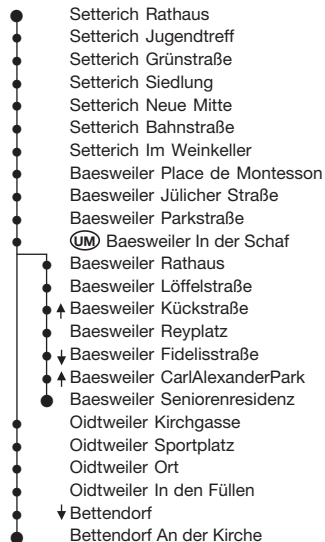

montags bis freitags

	S	S	S	S	S	S	S	S	S	S	S	
Setterich Rathaus	6.39	7.45	8.41	10.05	12.35	13.35				16.05	17.08	18.08
Setterich Siedlung	45	51	47	11	41	41				11	14	14
Setterich Neue Mitte	46	52	48	12	42	42	14.12	14.56	12	15	15	
Jülicher Straße	51	57	53	17	47	47	17	15.01	17	20	20	
Baesweiler In d. Schaf	53/55	59/00	55	19	49	49	19/20	03/07	19/22	22/25	22	
Baesweiler Reyplatz	—	—	9.00	24	—	—	—	—	—	—	—	—
Seniorenresidenz	—	—	9.06	10.30	—	—	—	—	—	—	—	—
Oidtweiler Ort	58	8.03			52	52	23	10	25	28	25	
Oidtwr. In den Füllen	7.00	05			54	54	25	12	27	30	27	
Bettendorf An der Kirche	7.06	8.11			13.00	14.00	14.31	15.18	16.33	17.36	18.33	

S = nur an Schultagen

montags bis freitags

	S	S	S	S	S	S	S	S	S	S	
Bettendorf An der Kirche	7.17	8.12				13.05	14.05	16.41	17.41	18.34	
Oidtwr. In den Füllen	24	17				10	10	47	47	39	
Oidtweiler Ort	26	19				12	12	49	49	41	
Seniorenresidenz	—	—	9.09	10.31		—	—	—	—	—	
Baesweiler Reyplatz	—	—	14	36		—	—	—	—	—	
Baesweiler In d. Schaf	32	22/25	20/25	10.42	11.30	15	15	52/55	52/55	44/45	
Jülicher Straße	34	27	27			32	17	17	57	57	47
Setterich Neue Mitte	39	32	32			39	22	22	17.02	18.02	52
Setterich Siedlung	40	33	33			40	23	23	03	03	53
Setterich Rathaus	7.45	8.38	9.38			11.45	13.28	14.28	17.08	18.08	18.58

S = nur an Schultagen

Haltestellen:

Beachten Sie bitte unsere Sonderfahrpläne an Heiligabend/Weihnachten, Silvester/Neujahr und Karneval.