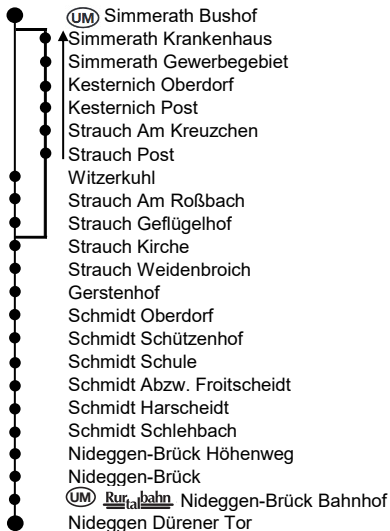

SB88

(Schnellbus) Simmerath – Strauch – Schmidt – Nideggen und zurück

montags bis freitags

	8.18	9.18	14.35	16.12	18.37	20.10
Simmerath Bushof H.1						☀
Strauch Am Roßbach	22	22	39	16	41	14
Strauch Kirche	24	24	41	18	43	16
Schmidt Oberdorf	31	31	48	25	50	23
Schmidt Schule	33	33	50	27	52	25
Schmidt Schlehbach	36	36	53	30	55	28
Rur, S-Bahn Nideggen-Brück Bf	46	46	15.03	40	19.05	38
Nideggen Dürener Tor	8.51	9.51	15.08	16.45	19.10	20.43

montags bis freitags

	8.58	9.58	15.11	16.55	19.30	20.45
Nideggen Dürener Tor						☀
Rur, S-Bahn Nideggen-Brück Bf	9.03	10.03	16	17.00	35	50/55
Schmidt Schlehbach	11	11	24	08	43	21.03
Schmidt Schule	14	14	27	11	46	06
Schmidt Oberdorf	16	16	29	13	48	08
Strauch Kirche	23	23	36	20	55	15
Strauch Am Roßbach	25	25	38	22	—	17
Kesternich Post	—	—	—	—	59	—
Simmerath Bushof	9.29	10.29	15.42	17.26	20.04	21.21

☀ = nur in der Sommersaison (bis Sonntag, 25. Oktober 2020 sowie ab Karfreitag, 2. April 2021)

Beachten Sie bitte unsere Sonderfahrpläne an Heiligabend/Weihnachten, Silvester/Neujahr und Karneval.