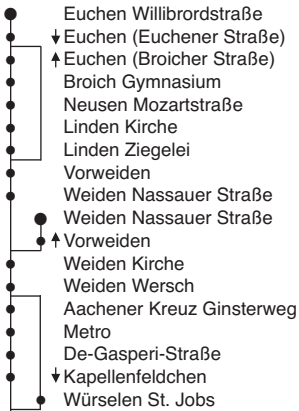

Haltestellen: