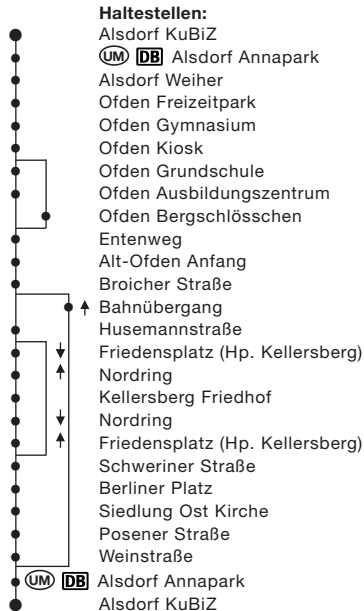

AL3

(Stadtbus Alsdorf) Annapark – Ofden – Kellersberg – Annapark

montags bis freitags

	S				S			
DB Alsdorf Annapark H.4	5.55	6.55	7.15	7.55	12.55	13.32	13.55	17.55
Alsdorf Weiher	57	57	17	57	57	34	57	57
Ofden Kiosk	6.01	7.01	21	8.01	13.01	38	14.01	18.01
Ofden Grundschule	03	03	23	03	03	40	03	03
Ausbildungszentrum	04	04	24	04	alle	04	41	04
Husemannstraße	08	08	28	08	60	08	45	08
Kellersberg Friedhof	11	11	31	11	Min.	11	—	11
Siedl Ost Berliner Pl.	14	14	34	14	14	47	14	14
Siedlung Ost Kirche	15	15	35	15	15	48	15	15
Posener Straße	16	16	36	16	16	49	16	16
DB Alsdorf Annapark H.7	6.20	7.20	40	8.20	13.20	13.53	14.20	18.20
Alsdorf KuBiZ			7.42					

S = nur an Schultagen

Beachten Sie bitte unsere Sonderfahrpläne an Heiligabend/Weihnachten, Silvester/Neujahr und Karneval.