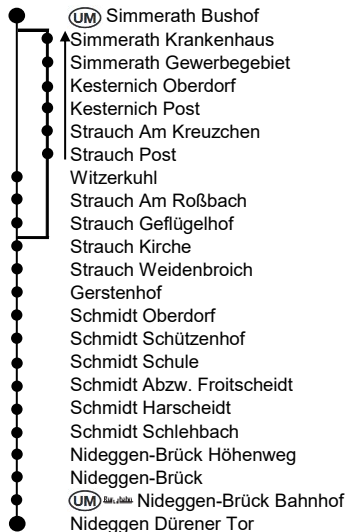

montags bis freitags

	8.18	9.18	14.35	16.12	18.37	20.10
Simmerath Bushof H.1						☀
Strauch Am Roßbach	22	22	39	16	41	14
Strauch Kirche	24	24	41	18	43	16
Schmidt Oberdorf	31	31	48	25	50	23
Schmidt Schule	33	33	50	27	52	25
Schmidt Schlehbach	36	36	53	30	55	28
Rheinbahn Nideggen-Brück Bf	46	46	15.03	40	19.05	38
Nideggen Dürener Tor	8.51	9.51	15.08	16.45	19.10	20.43

montags bis freitags

	8.58	9.58	15.11	16.55	19.30	20.45
Nideggen Dürener Tor						☀
Rheinbahn Nideggen-Brück Bf	9.03	10.03	16	17.00	35	50/55
Schmidt Schlehbach	11	11	24	08	43	21.03
Schmidt Schule	14	14	27	11	46	06
Schmidt Oberdorf	16	16	29	13	48	08
Strauch Kirche	23	23	36	20	55	15
Strauch Am Roßbach	25	25	38	22	—	17
Kesternich Post	—	—	—	—	59	—
Simmerath Bushof H.1	9.29	10.29	15.42	17.26	20.04	21.21

☀ = verkehrt nur in der Sommersaison (ab 10. April 2020 bis einschließlich 25. Oktober 2020)

Haltestellen:

Beachten Sie bitte unsere Sonderfahrpläne an Heiligabend/Weihnachten, Silvester/Neujahr und Karneval.

Fahrplan gültig ab 2. Januar 2020