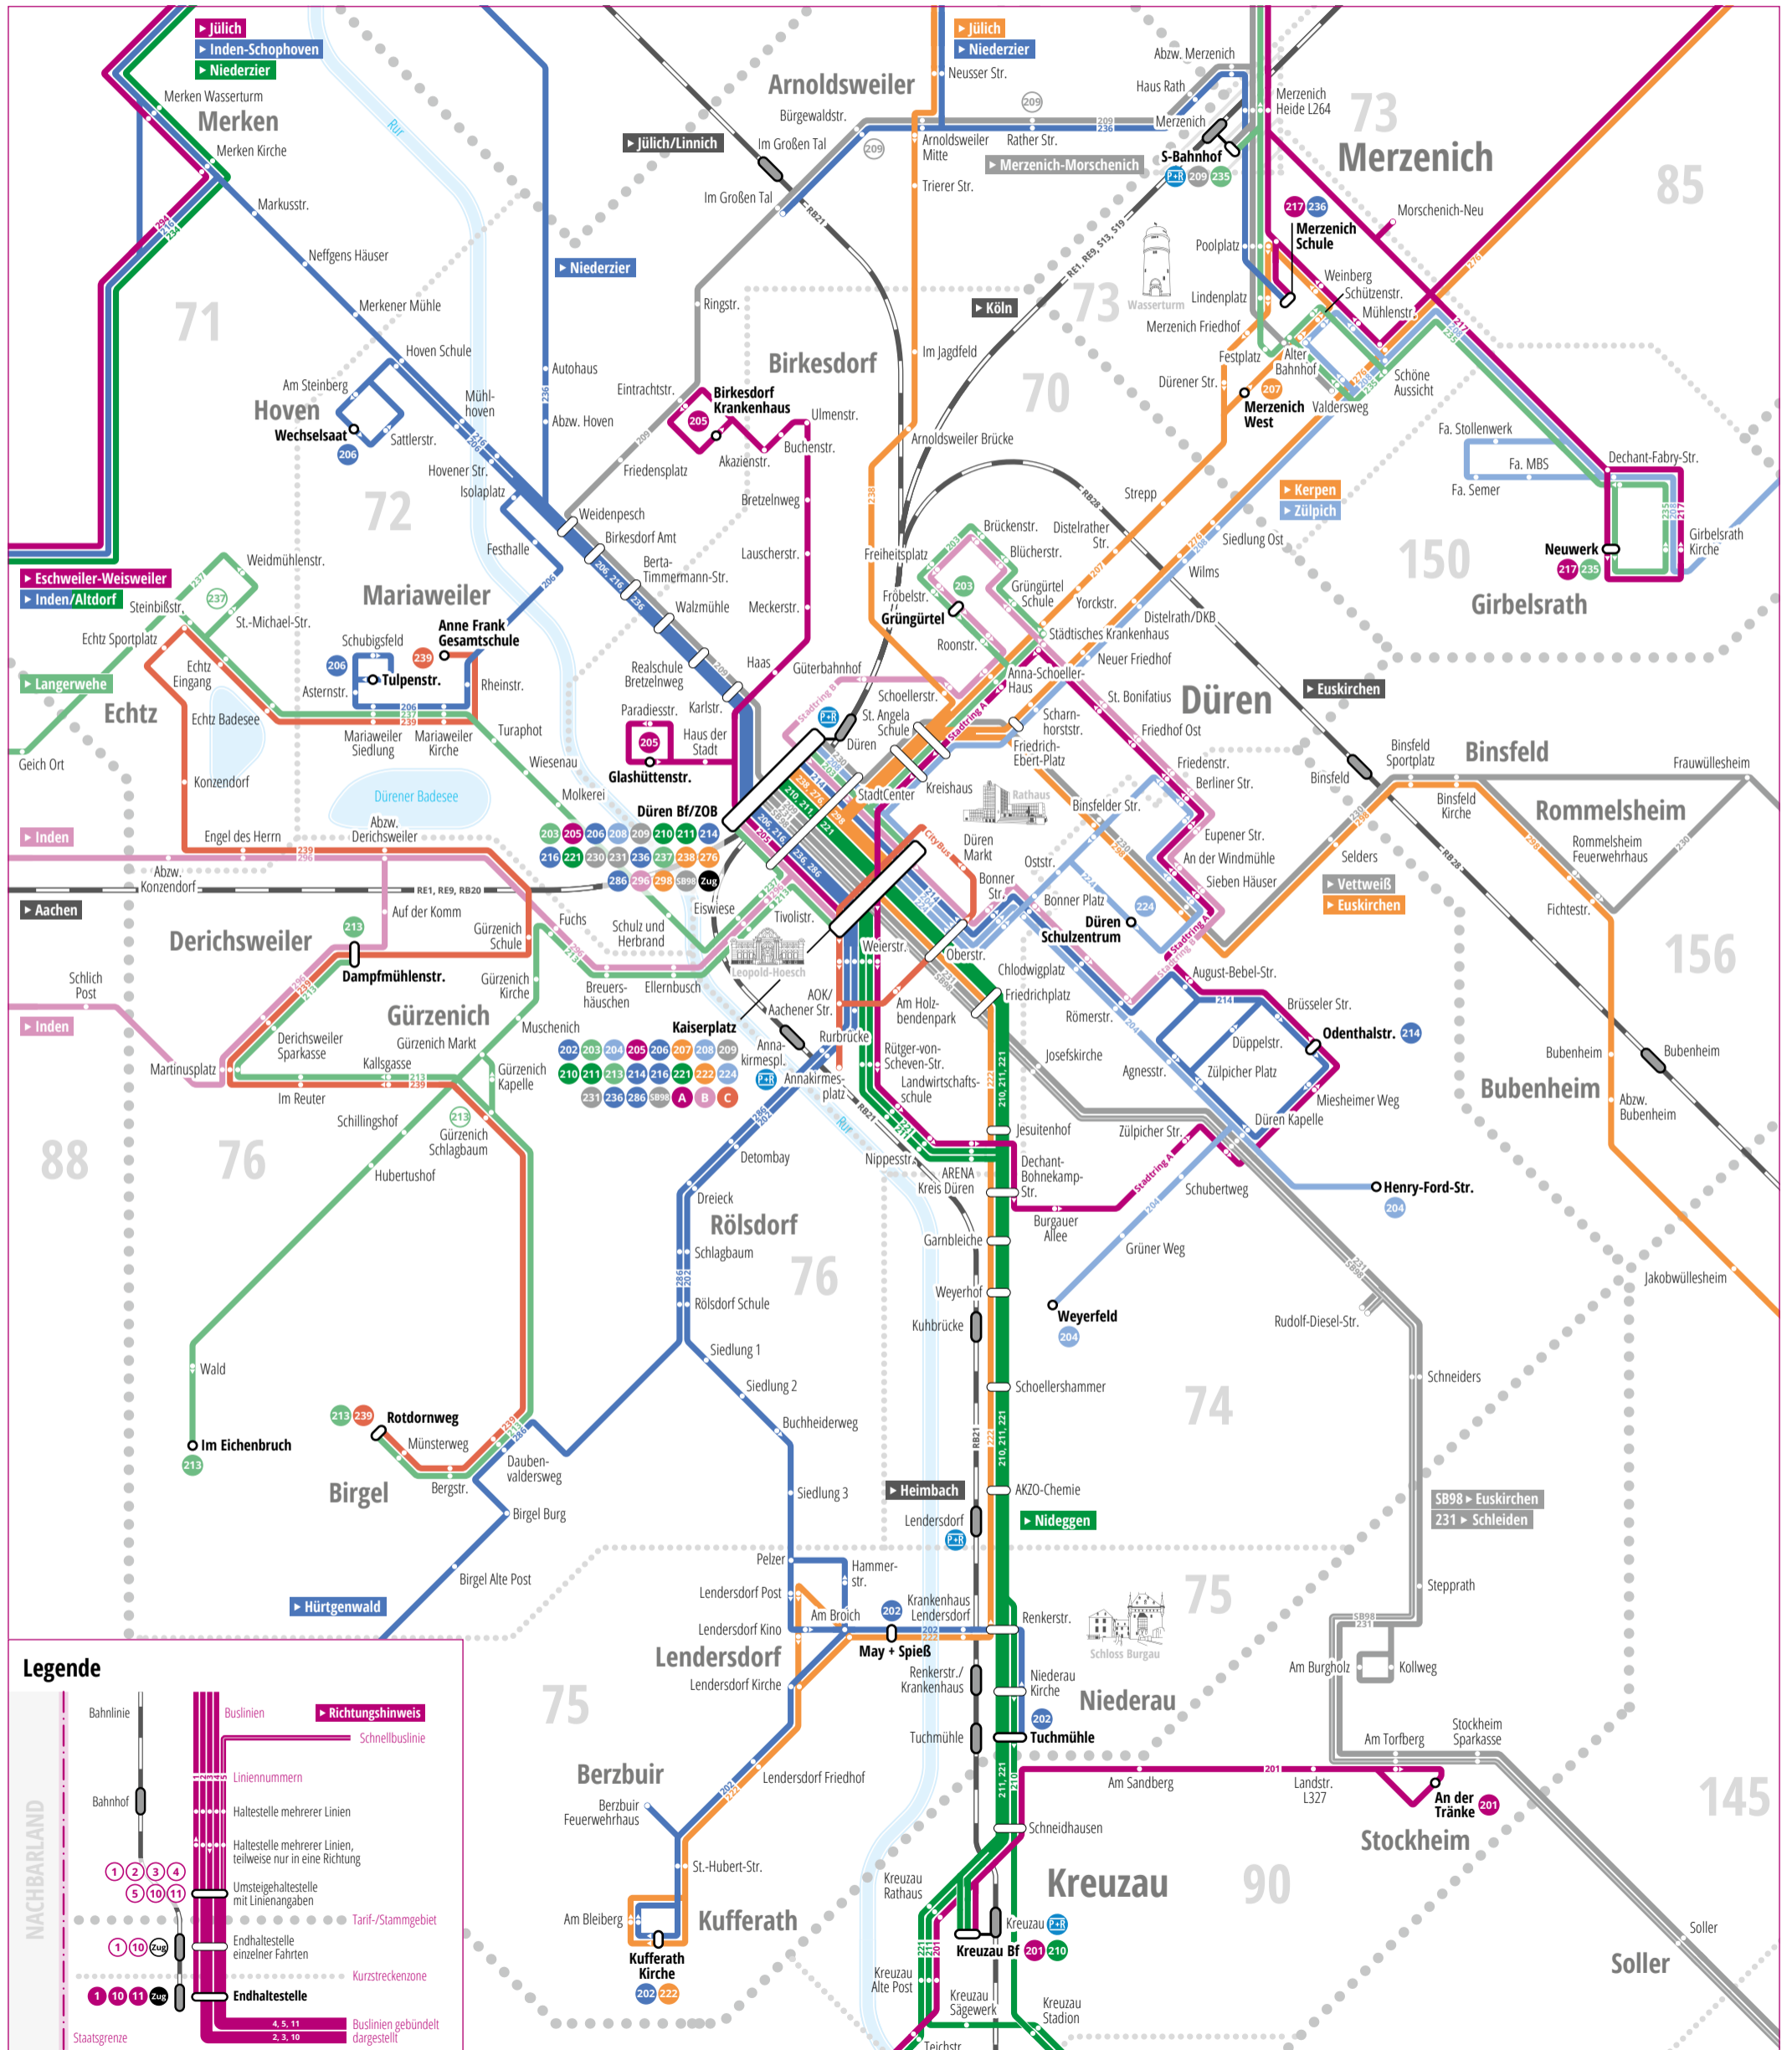

2017/2018 > Liniennetzplan Düren

Legende

- Bahnlinie
- Bahnhof
- Buslinien
- Liniennummern
- Haltestelle mehrerer Linien
- Haltestelle mehrerer Linien, teilweise nur in eine Richtung
- Umsteigehaltestelle mit Linienangaben
- Endhaltestelle einzelner Fahrten
- Endhaltestelle
- Richtungshinweis
- Schnellbuslinie
- Tarif-/Stammgebiet
- Kurzstreckenzone
- Buslinien gebündelt dargestellt