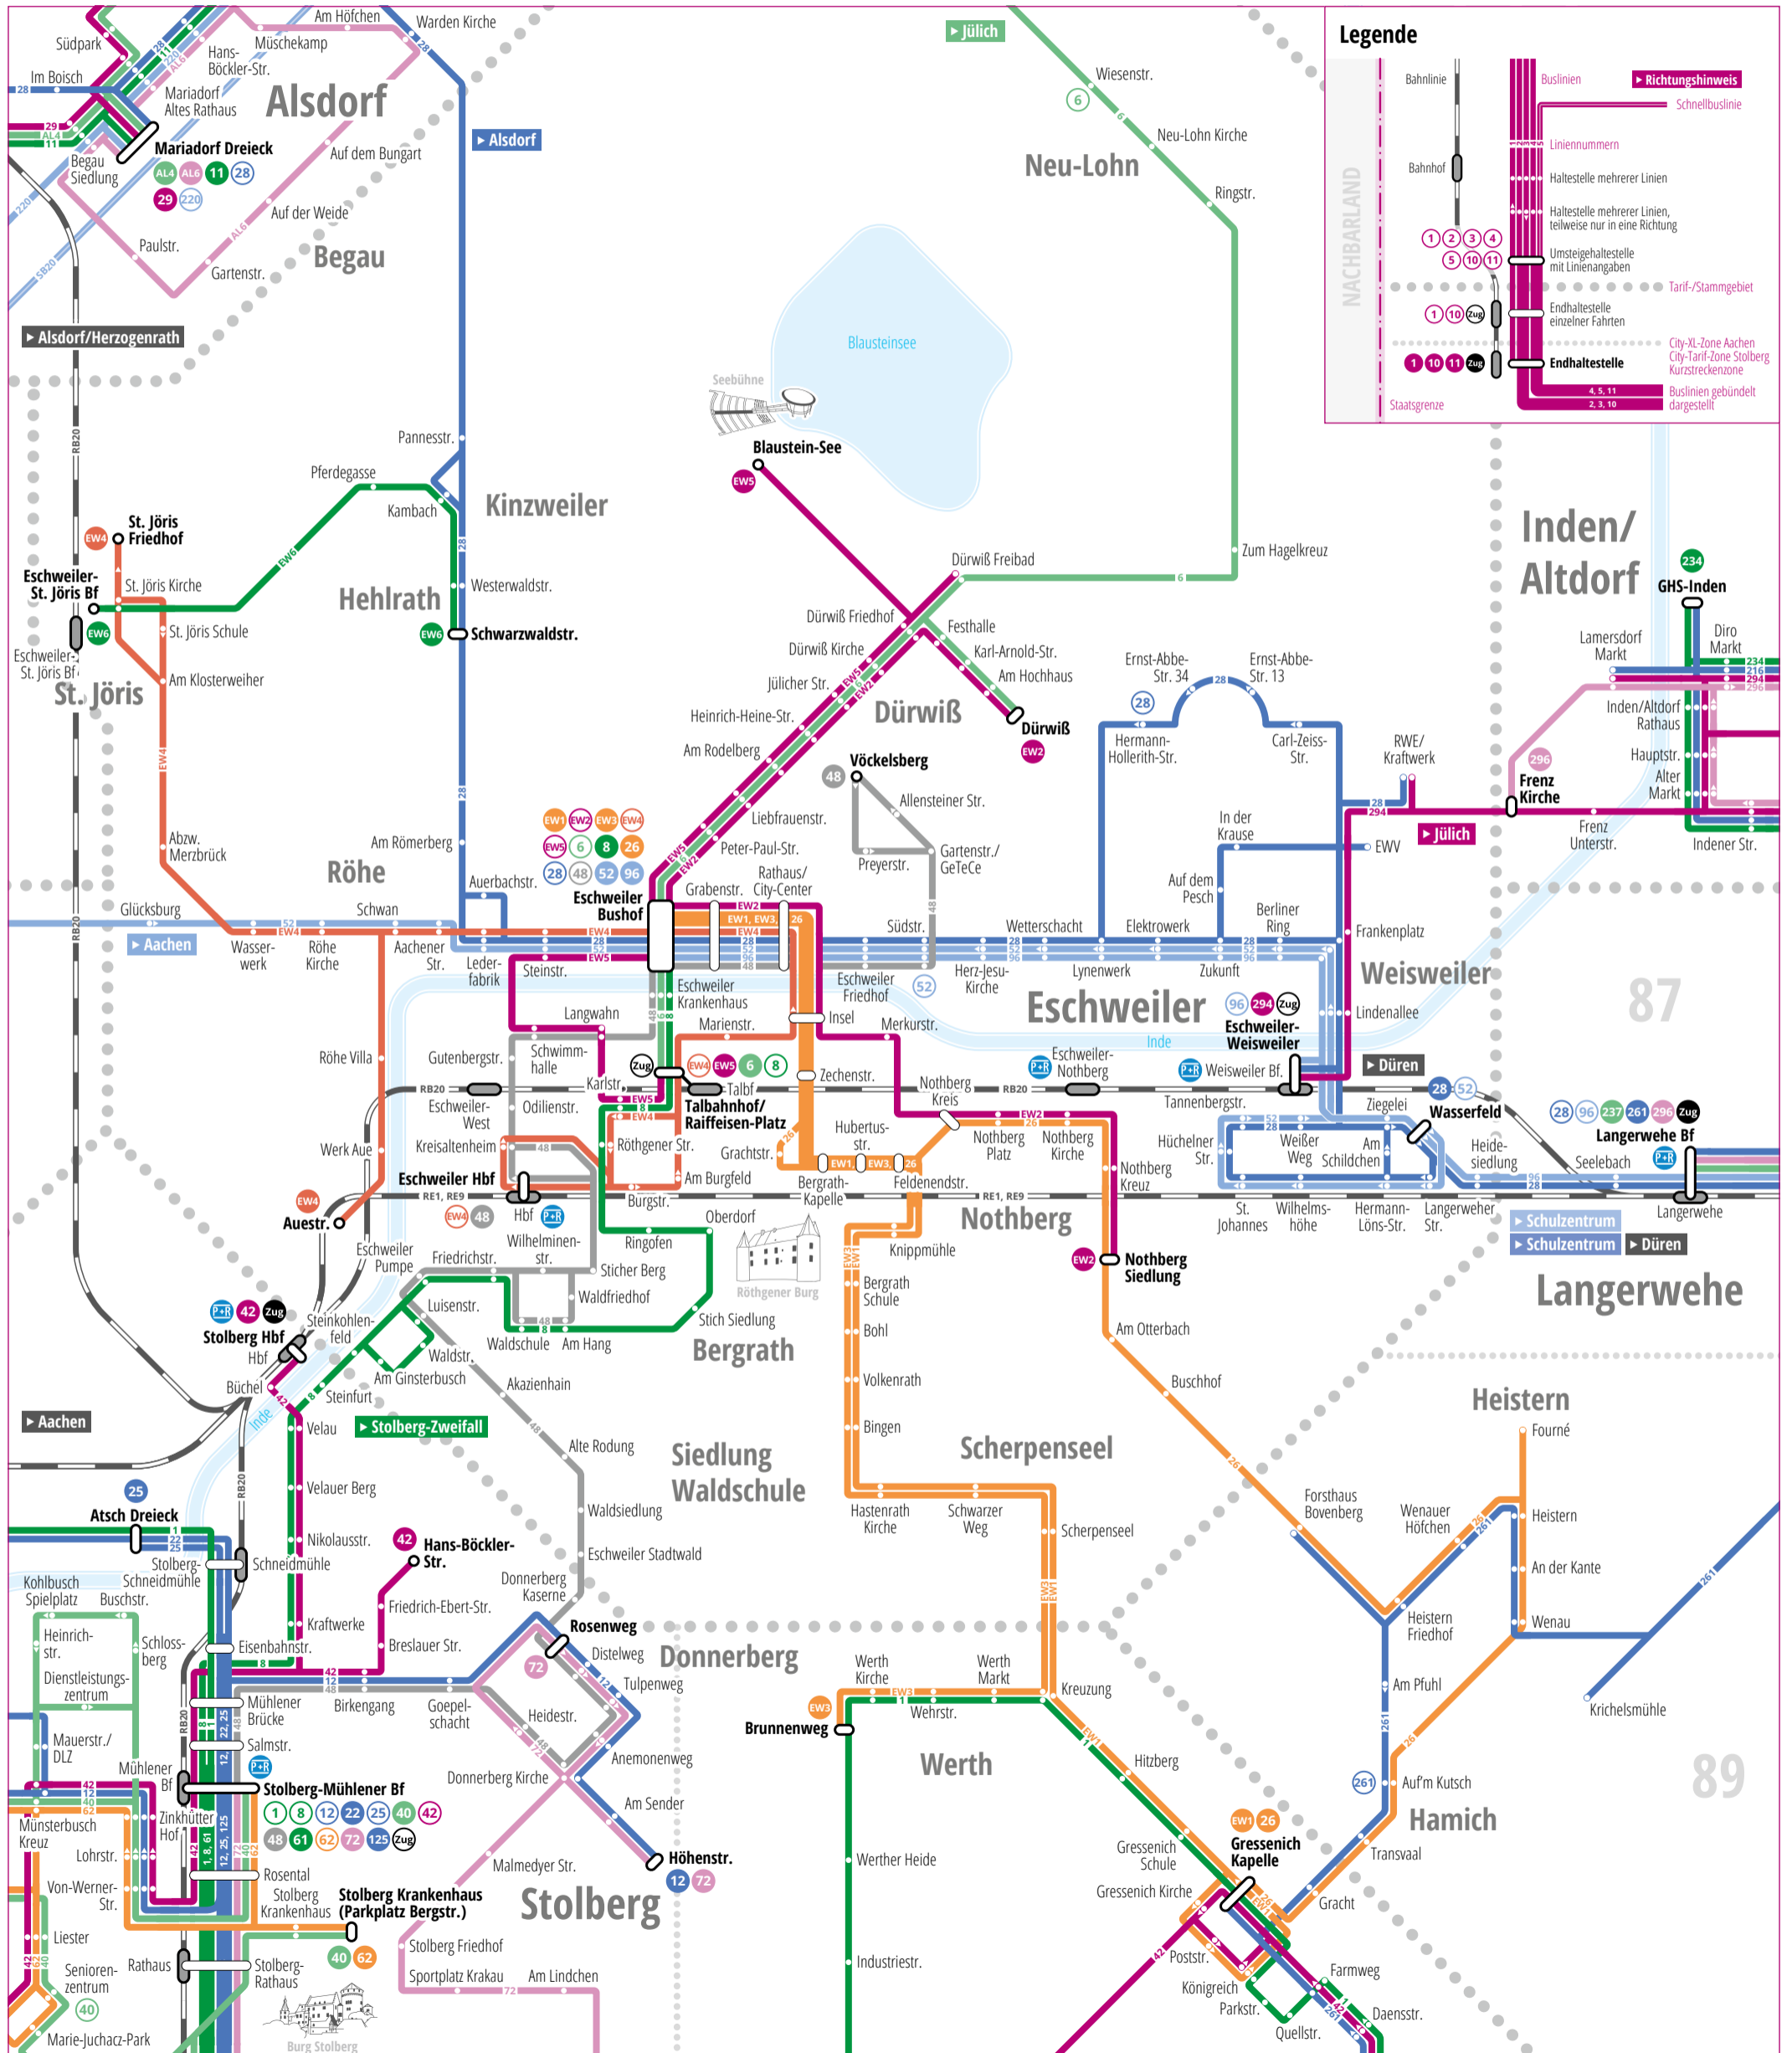

# 2017/2018 > Liniennetzplan Eschweiler

Aachener Verkehrsverbund

### Legende

- Bahnlinie
- Bahnhof
- Buslinien
- Liniennummern
- Haltestelle mehrerer Linien
- Haltestelle mehrerer Linien, teilweise nur in eine Richtung
- Umsteigehaltestelle mit Linienangaben
- Endhaltestelle einzelner Fahrten
- Endhaltestelle
- Staatsgrenze
- NACHBARLAND
- City-XL-Zone Aachen
- City-Tarif-Zone Stolberg
- Kurzstreckenzone
- Buslinien gebündelt dargestellt
- 4. 5. 11
- 2. 3. 10
- Richtungshinweis
- Schnellbuslinie
- Tarif-/Stammgebiet