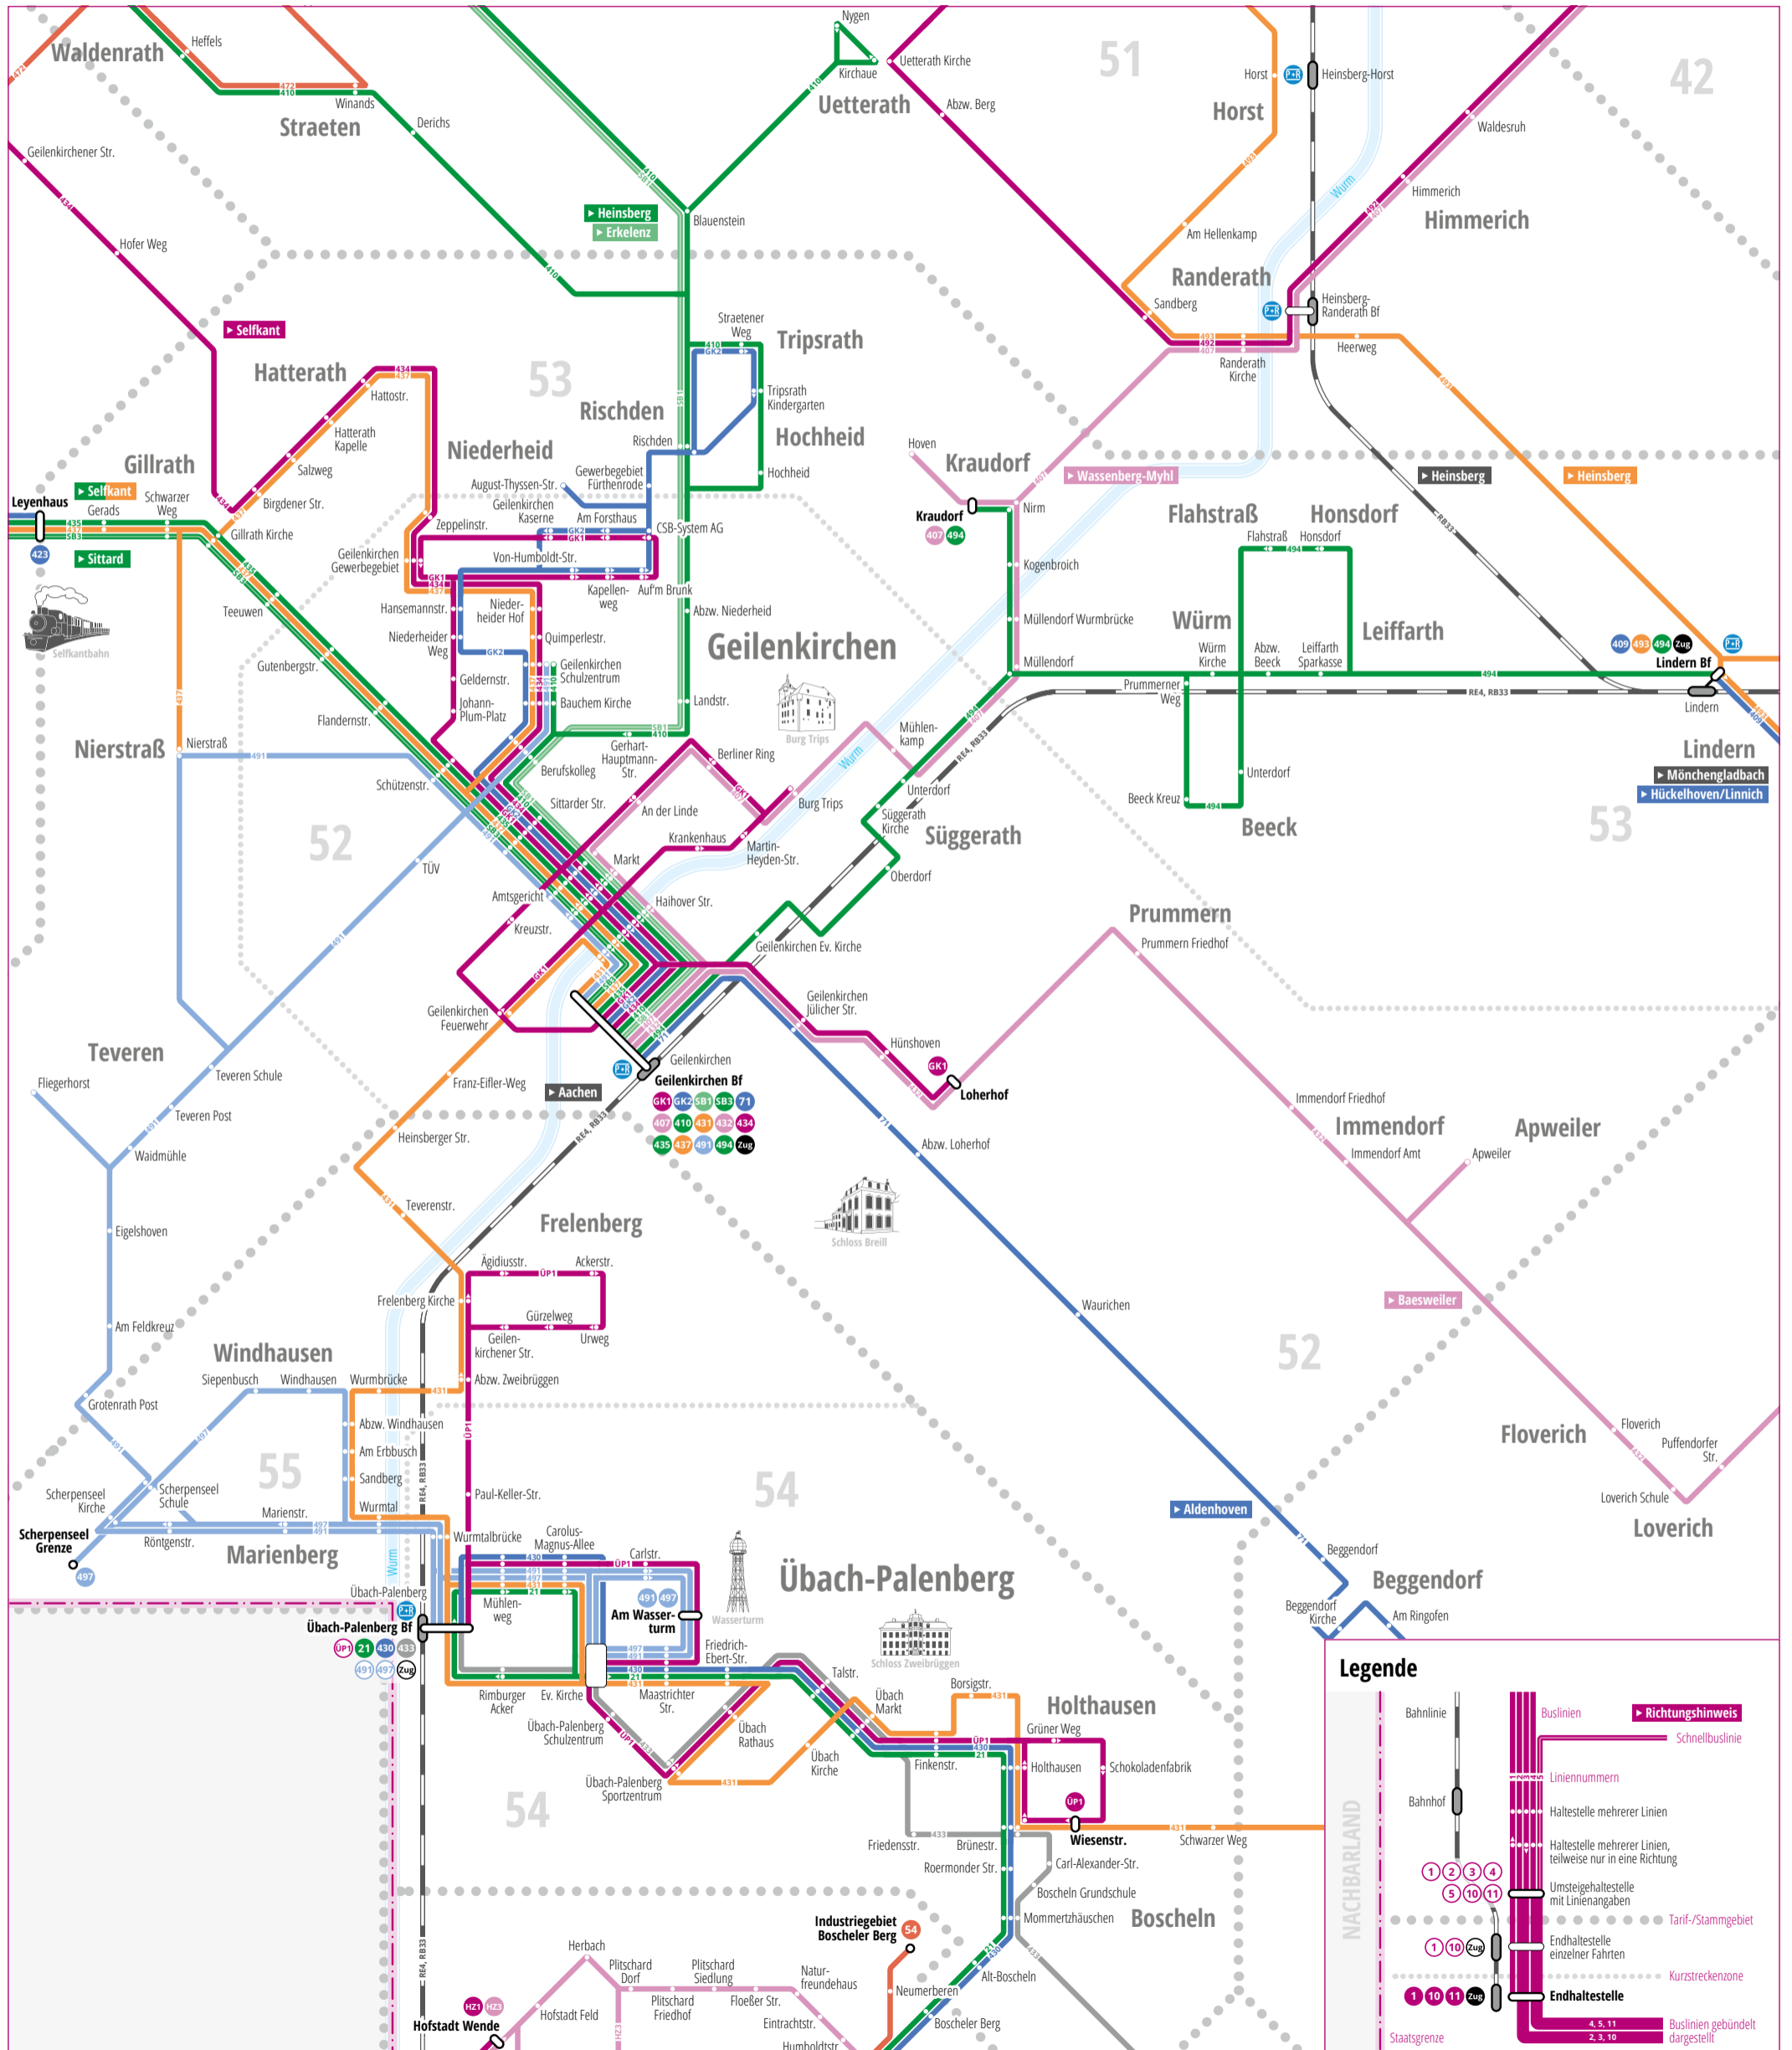

2017/2018 > Liniennetzplan Geilenkirchen

Legende

- Bahnlinie
- Bahnhof
- Buslinien
- Liniennummern
- Haltestelle mehrerer Linien
- Haltestelle mehrerer Linien, teilweise nur in eine Richtung
- Umsteigehaltestelle mit Linienangaben
- Endhaltestelle einzelner Fahrten
- Kurzstreckenzone
- Endhaltestelle
- Staatsgrenze
- Richtungshinweis
- Schnellbuslinie
- Buslinien gebündelt dargestellt