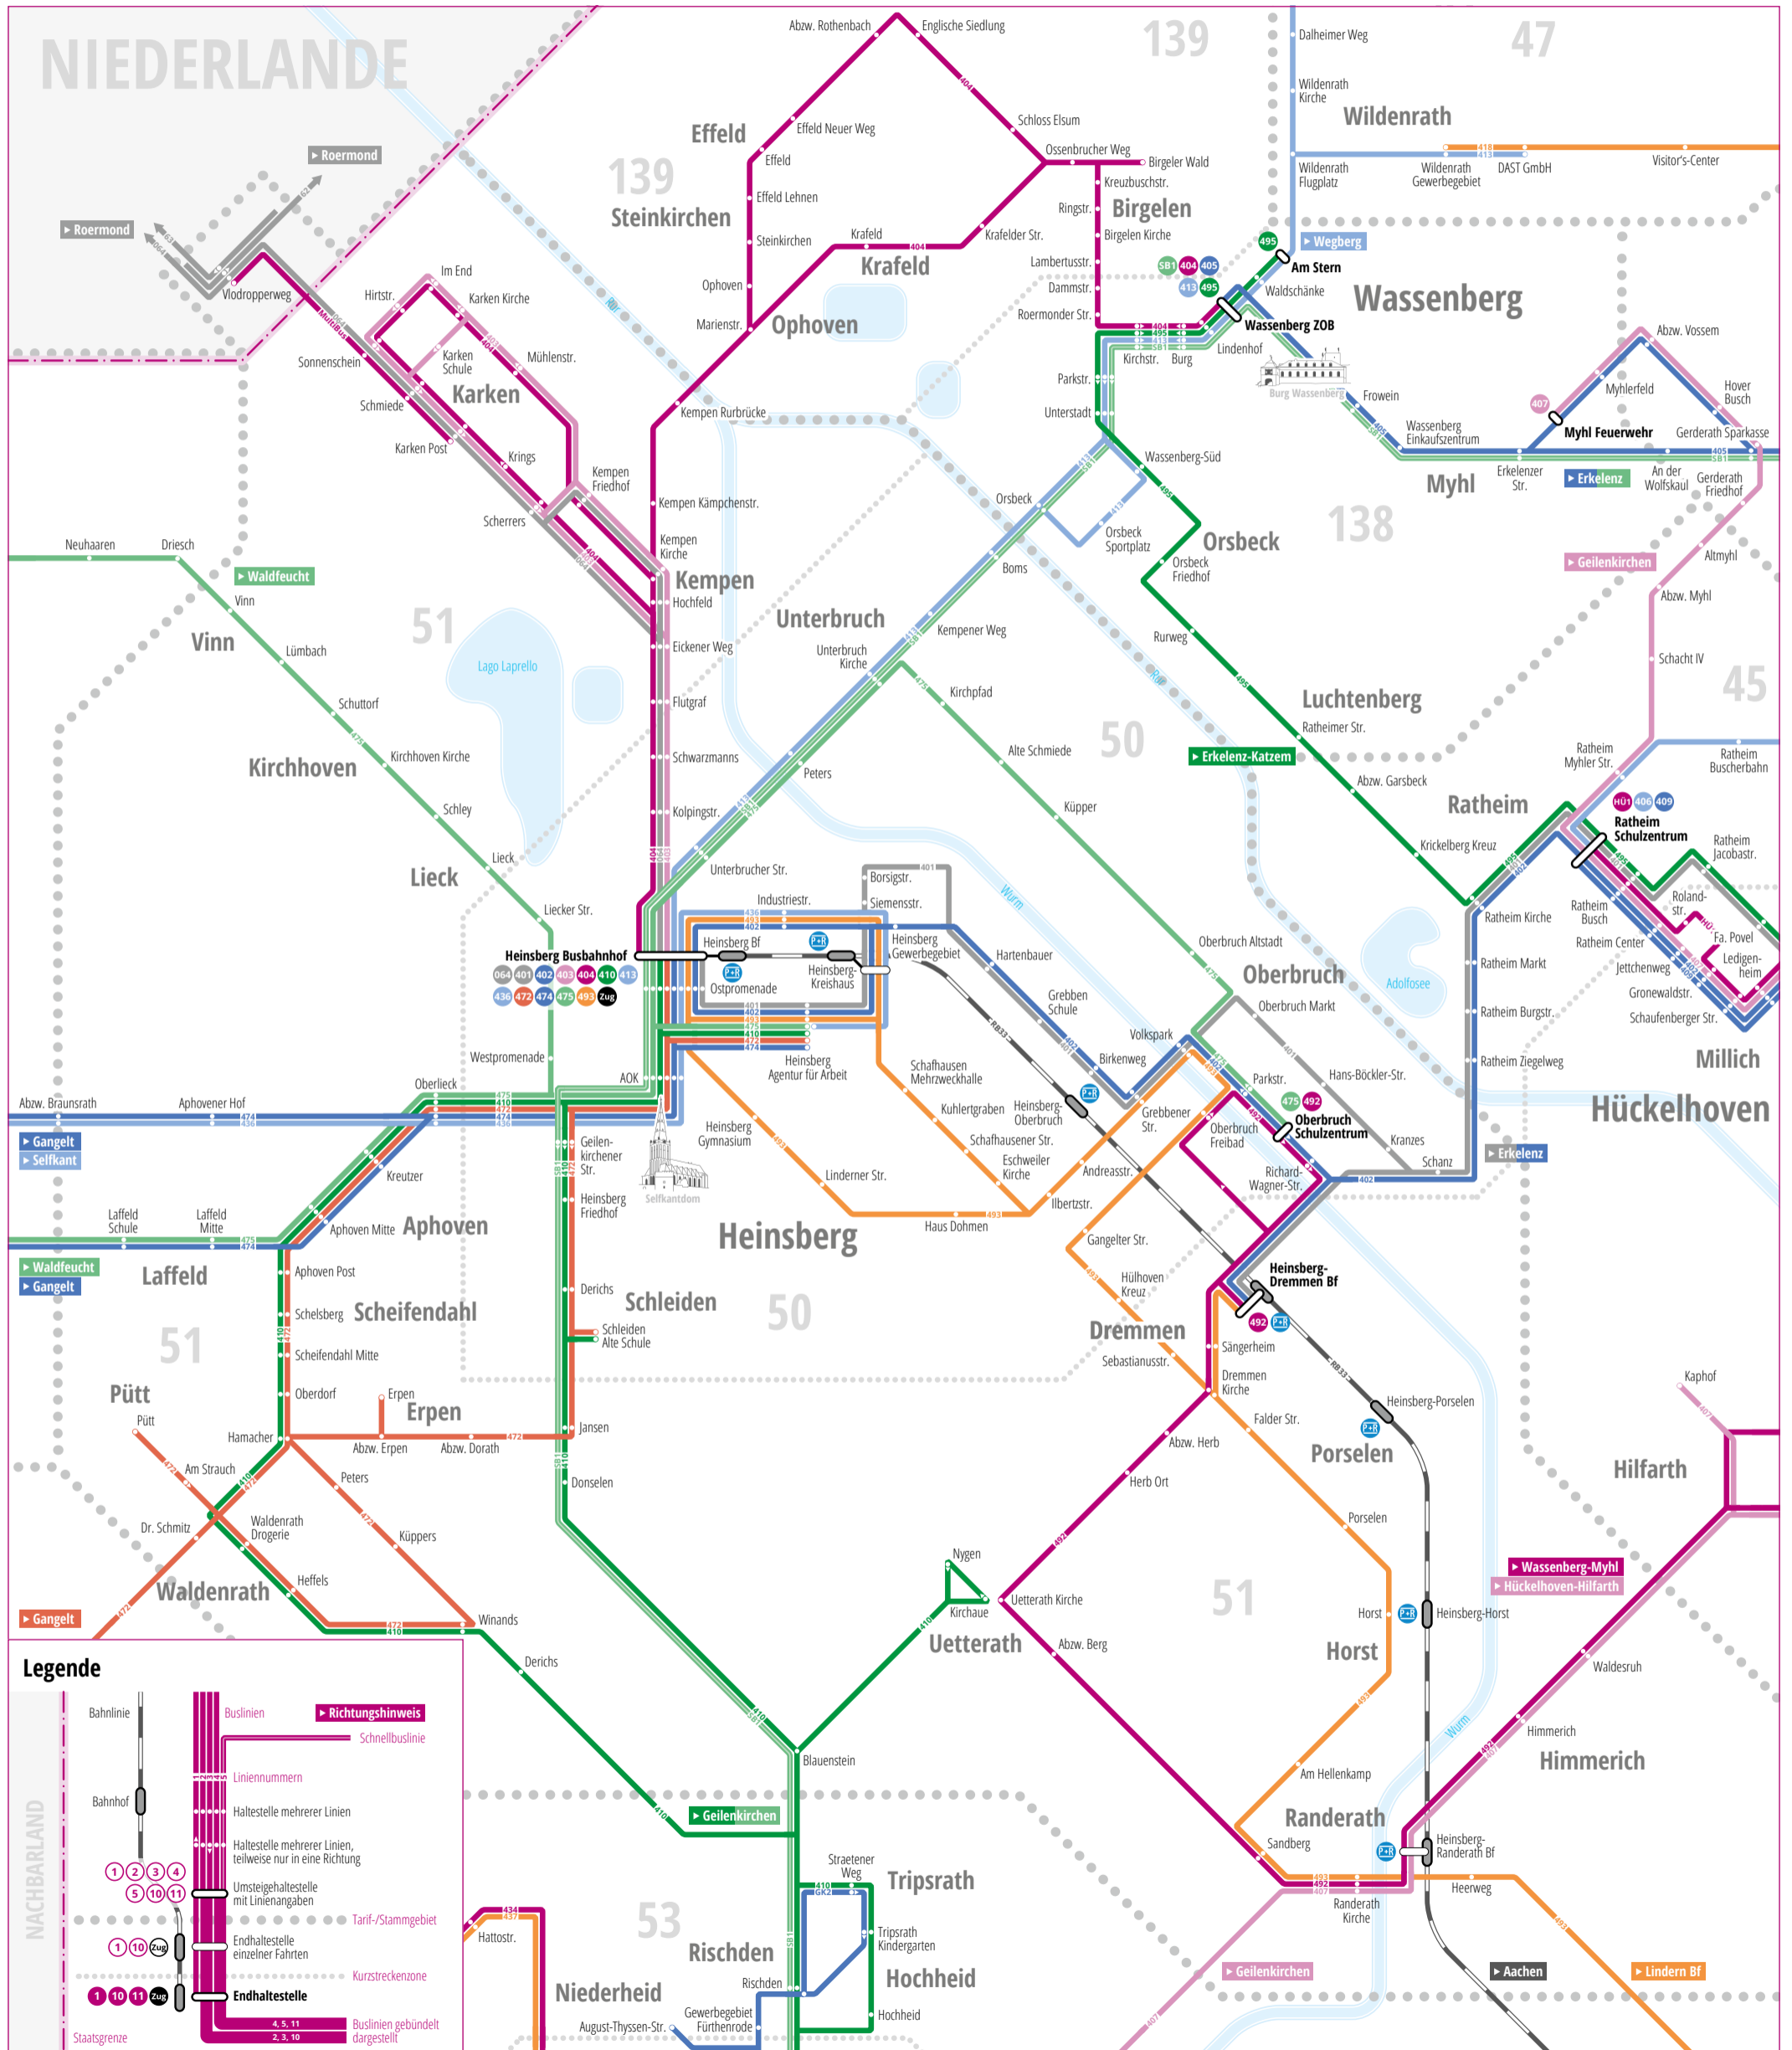

2017/2018 > Liniennetzplan Heinsberg/Wassenberg

Legende

- Bahnlinie
- Bahnhof
- Buslinien
- Liniennummern
- Haltestelle mehrerer Linien
- Haltestelle mehrerer Linien, teilweise nur in eine Richtung
- Umsteigehaltestelle mit Linienangaben
- Endhaltestelle einzelner Fahrten
- Endhaltestelle
- Tarif-Stammgebiet
- Kurzstreckenzone
- Buslinien gebündelt dargestellt
- Richtungshinweis
- Schnellbuslinie