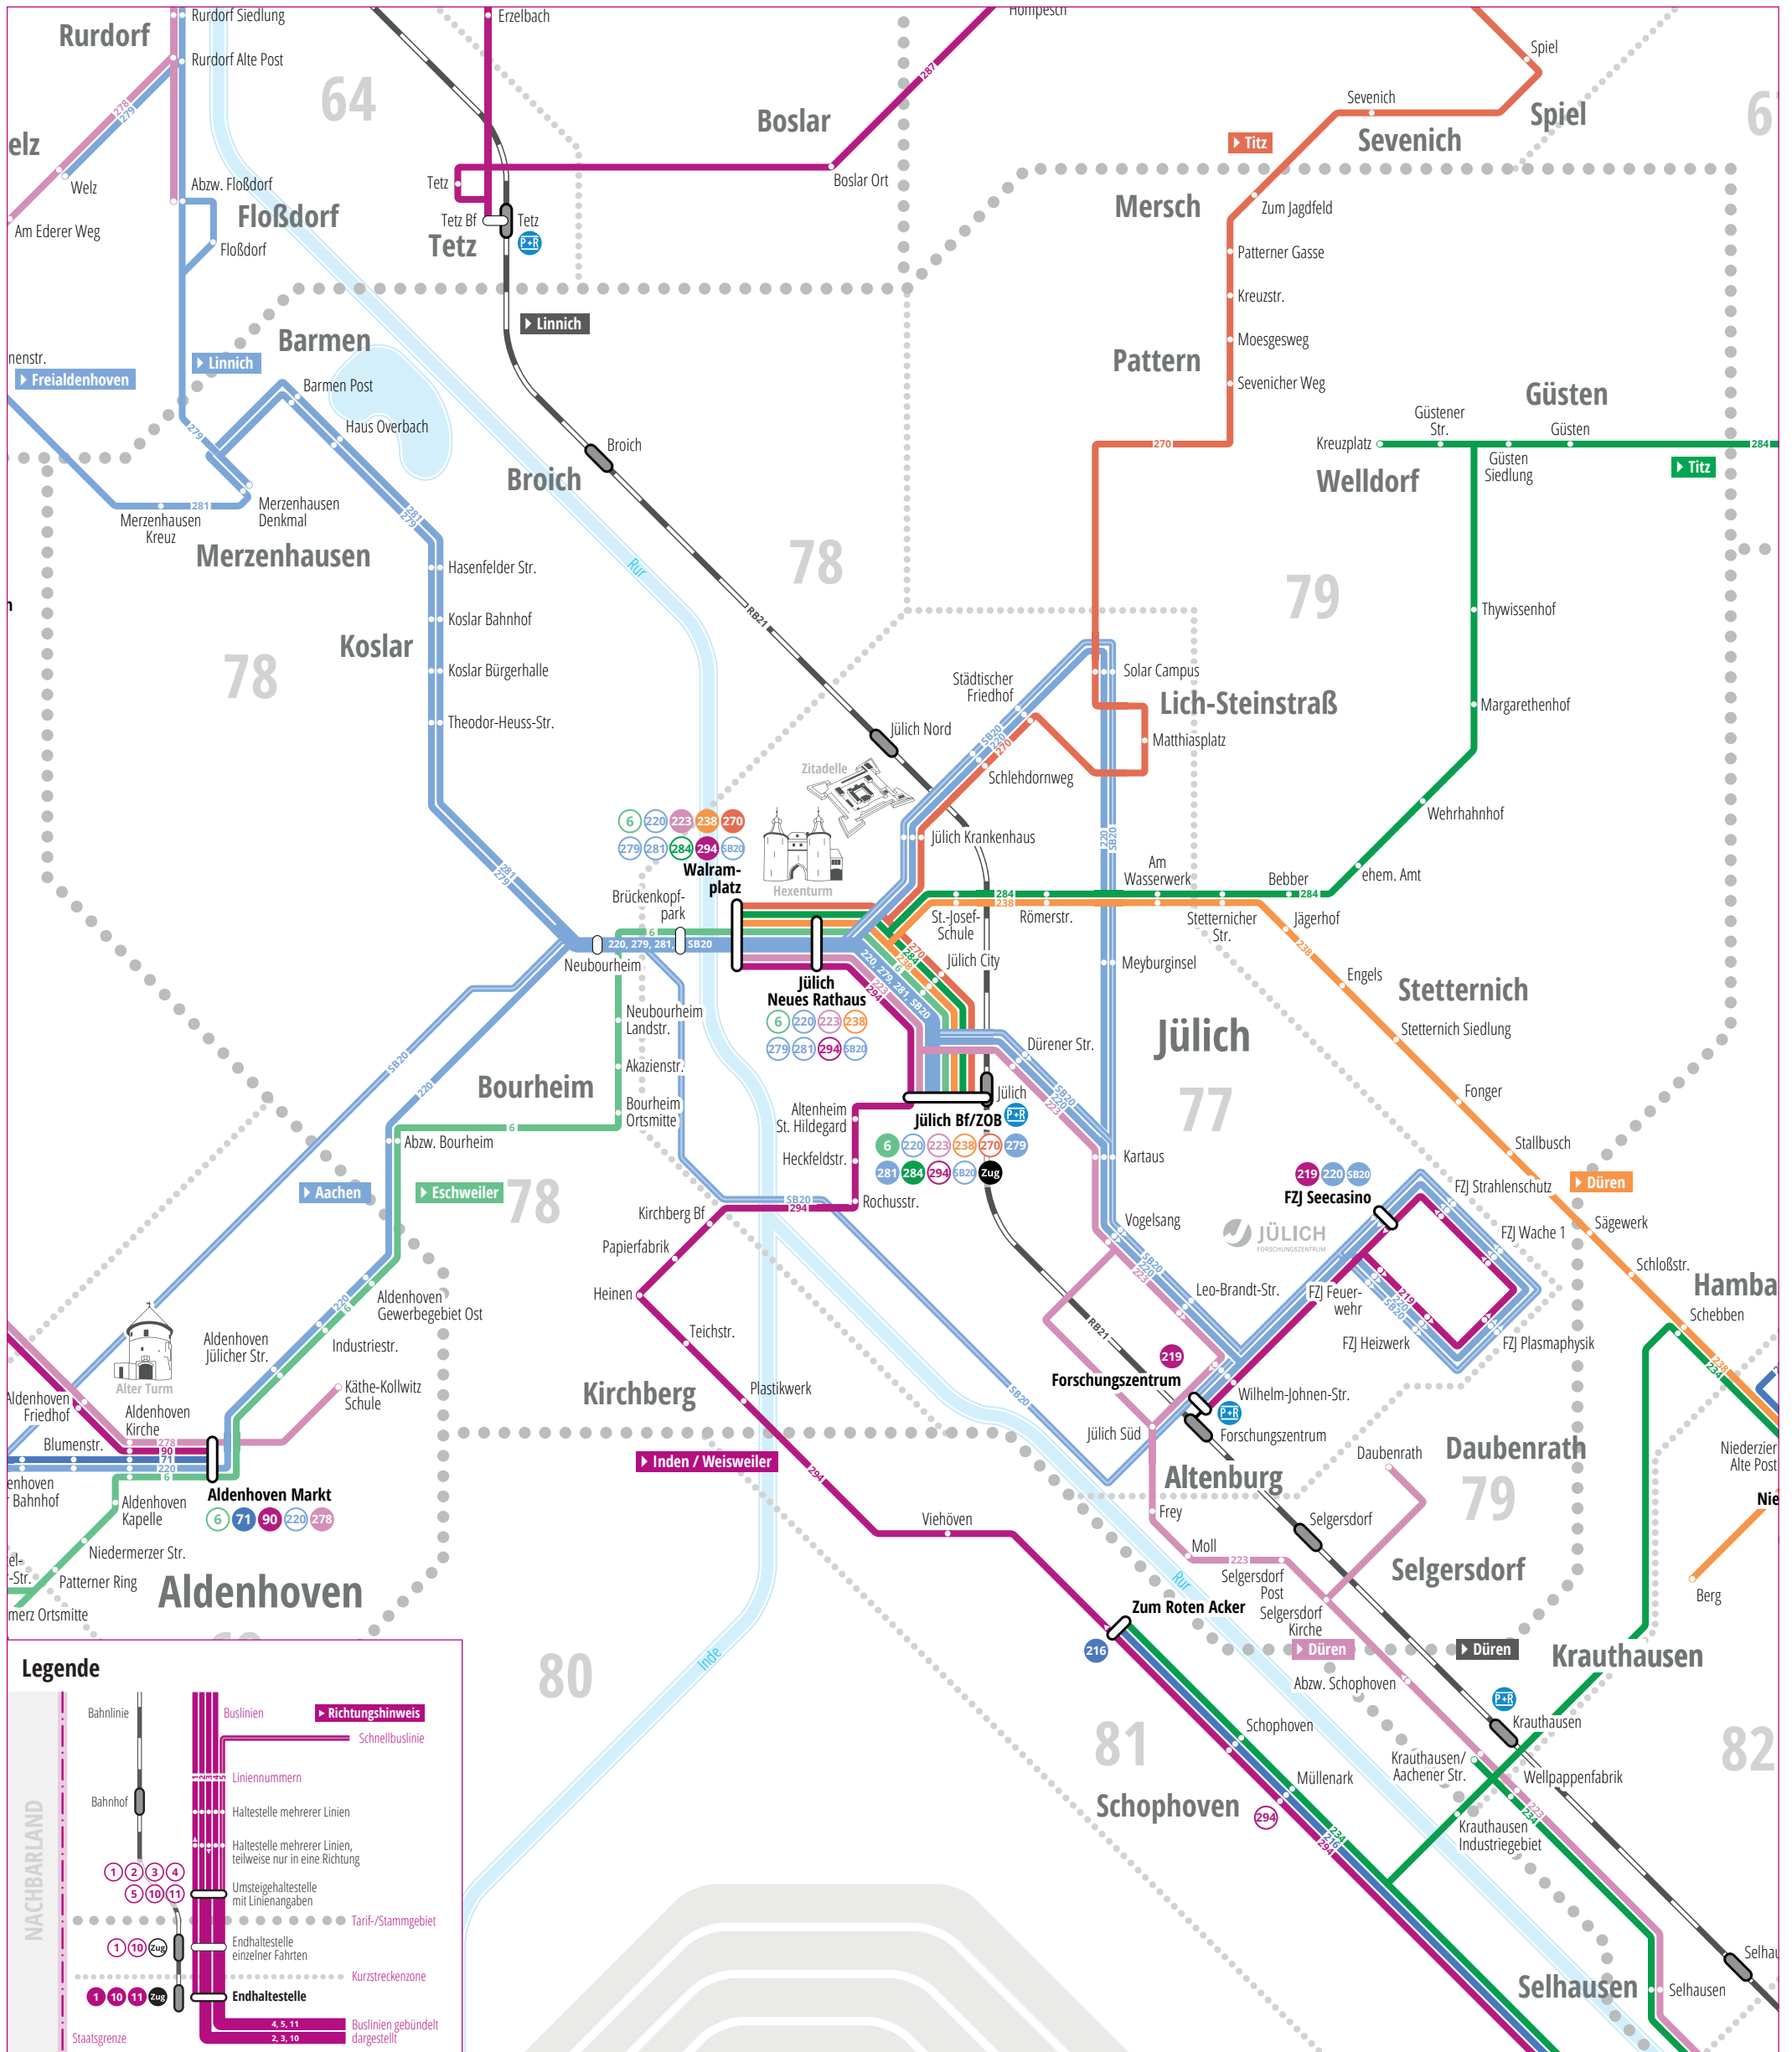

# 2017/2018 > Liniennetzplan Jülich

### Legende

- Bahnlinie
- Bahnhof
- NACHBARLAND
- Staatsgrenze
- Buslinien
- Richtungshinweis
- Schnellbuslinie
- Liniennummern
- Haltestelle mehrerer Linien
- Haltestelle mehrerer Linien, teilweise nur in eine Richtung
- Umsteigehaltestelle mit Linienangaben
- Tarif-/Stammgebiet
- Endhaltestelle einzelner Fahrten
- Kurzstreckenzone
- Endhaltestelle
- Buslinien gebündelt dargestellt