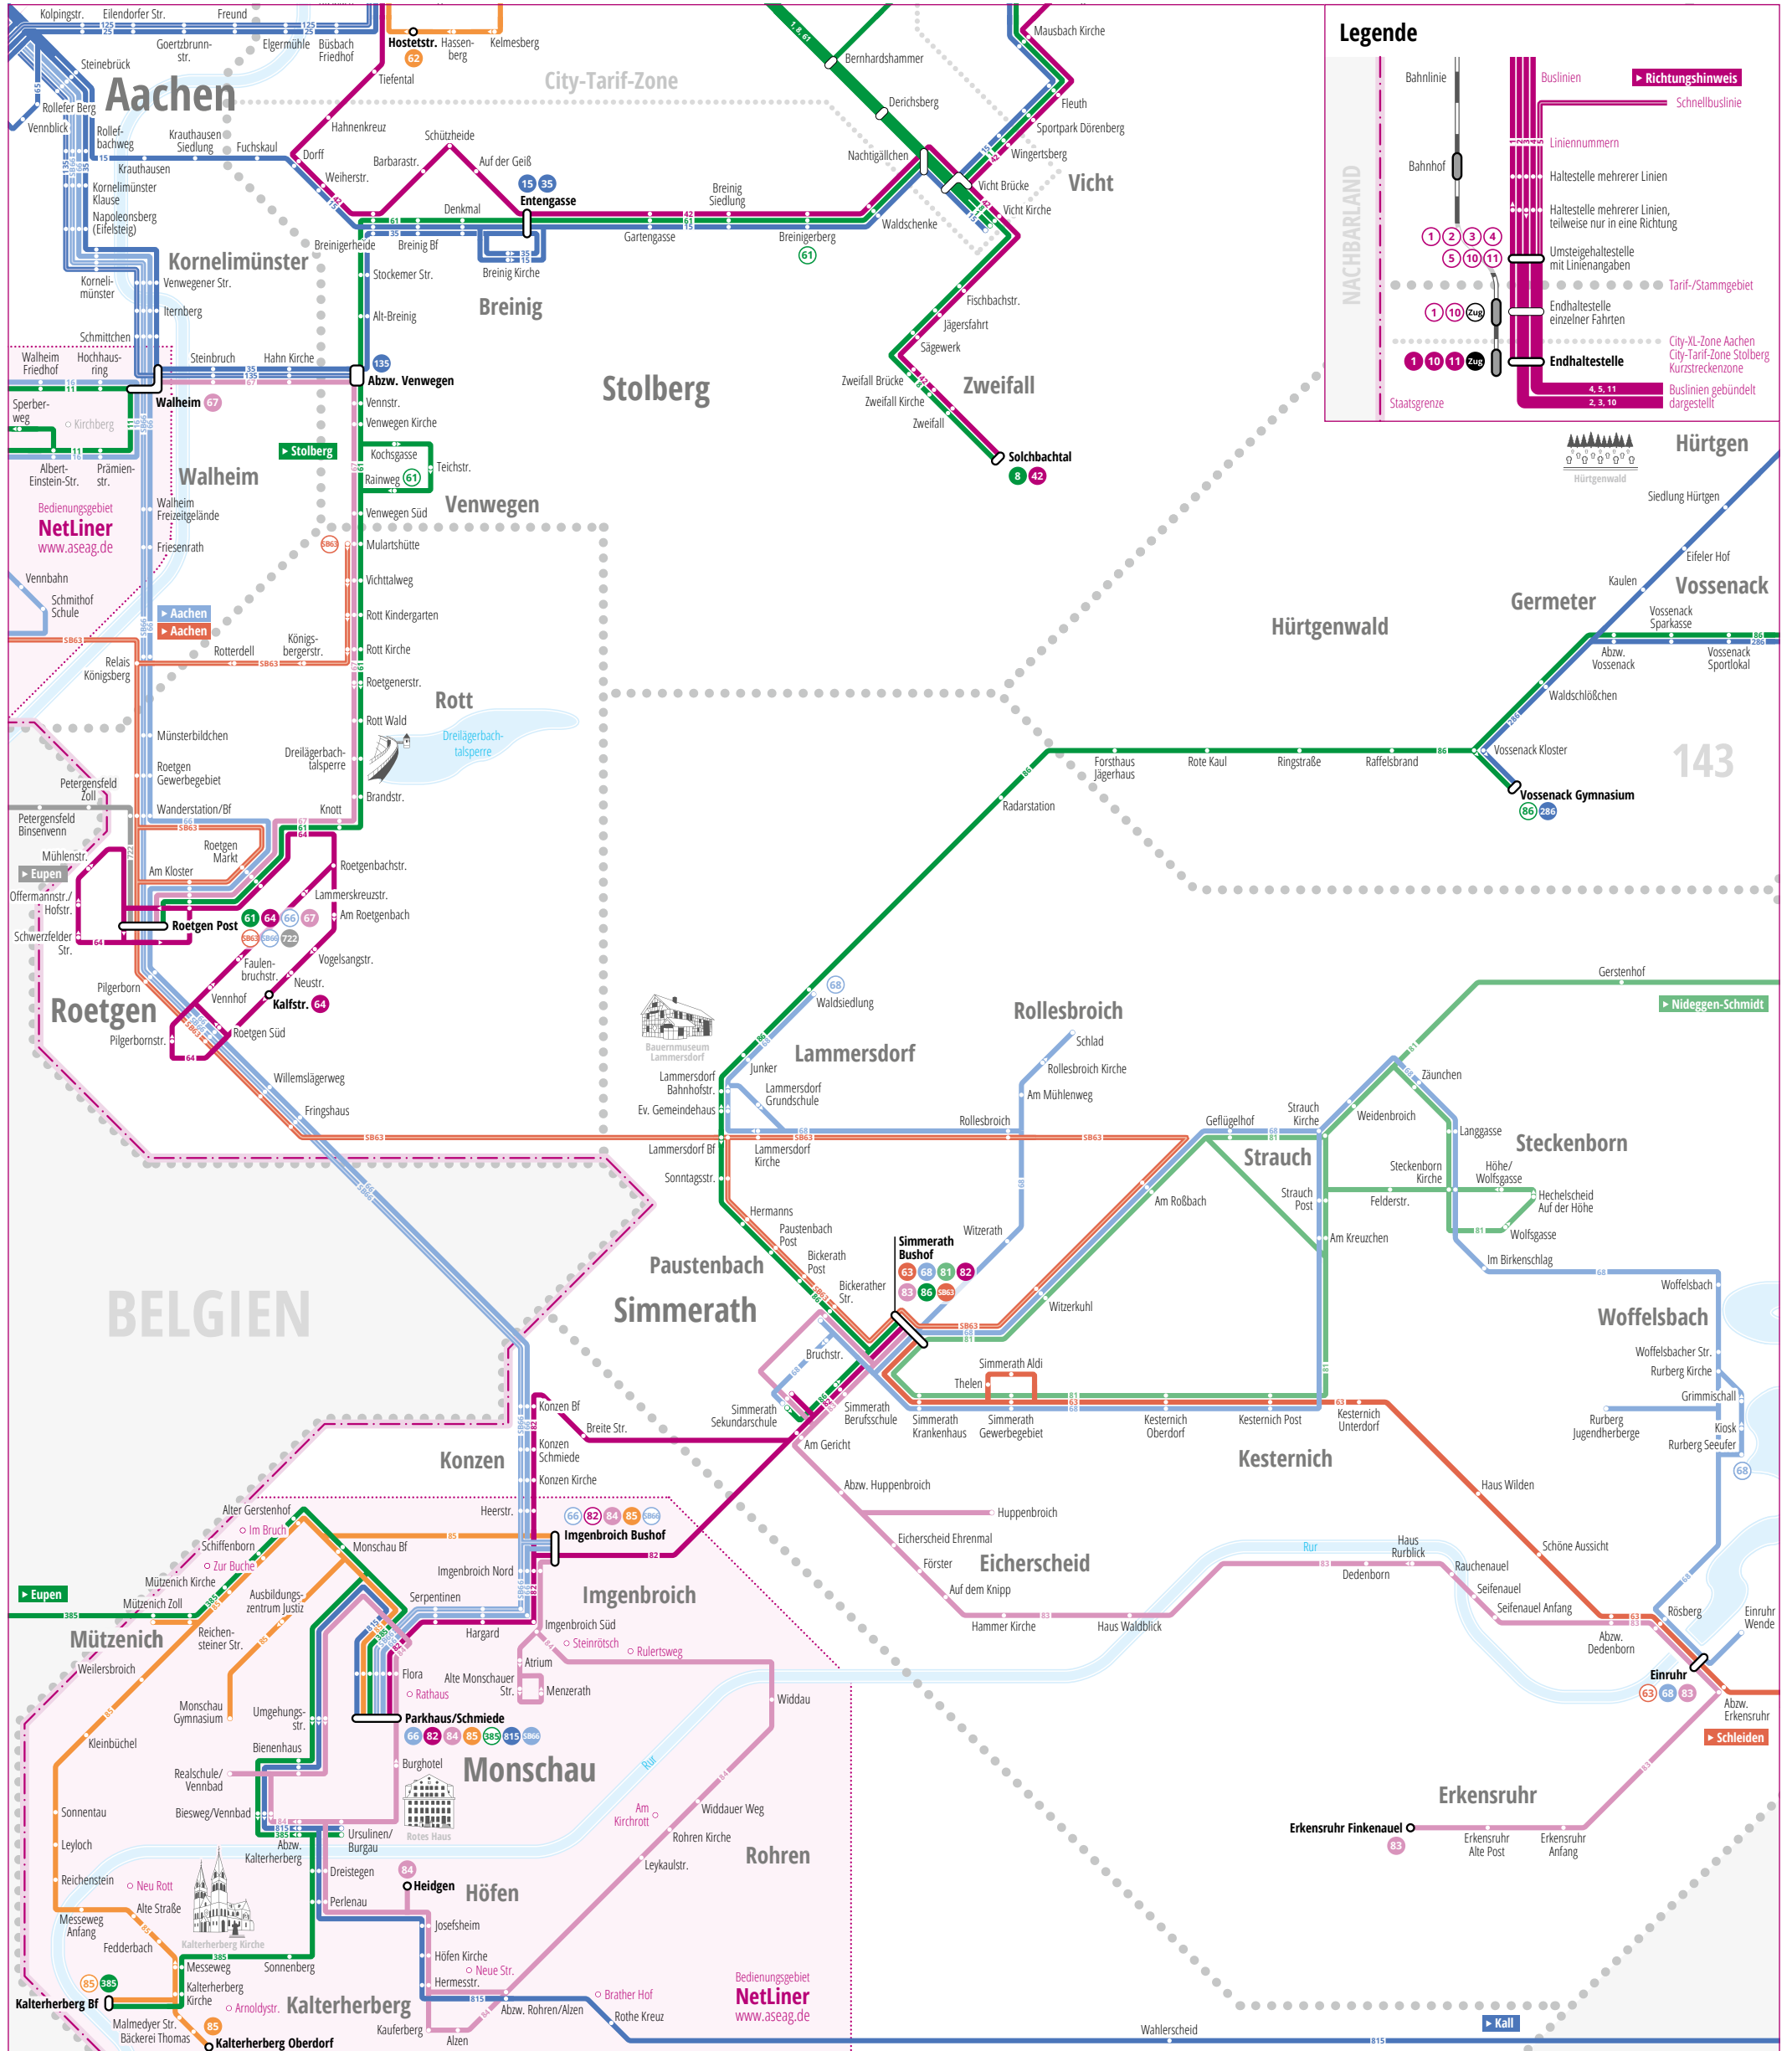

# 2017/2018 > Liniennetzplan Roetgen · Simmerath · Monschau

Aachener Verkehrsverbund

### Legende

- Bahnlinie
- Bahnhof
- Buslinien
- Liniennummern
- Haltestelle mehrerer Linien
- Haltestelle mehrerer Linien, teilweise nur in eine Richtung
- Umsteigehaltestelle mit Linienangaben
- Endhaltestelle einzelner Fahrten
- Endhaltestelle
- Staatsgrenze
- NACHBARLAND
- Richtungshinweis
- Schnellbuslinie
- Tarif-/Stammgebiet
- City-XL-Zone Aachen
- City-Tarif-Zone Stolberg
- Kurzstreckenzone
- Buslinien gebündelt dargestellt