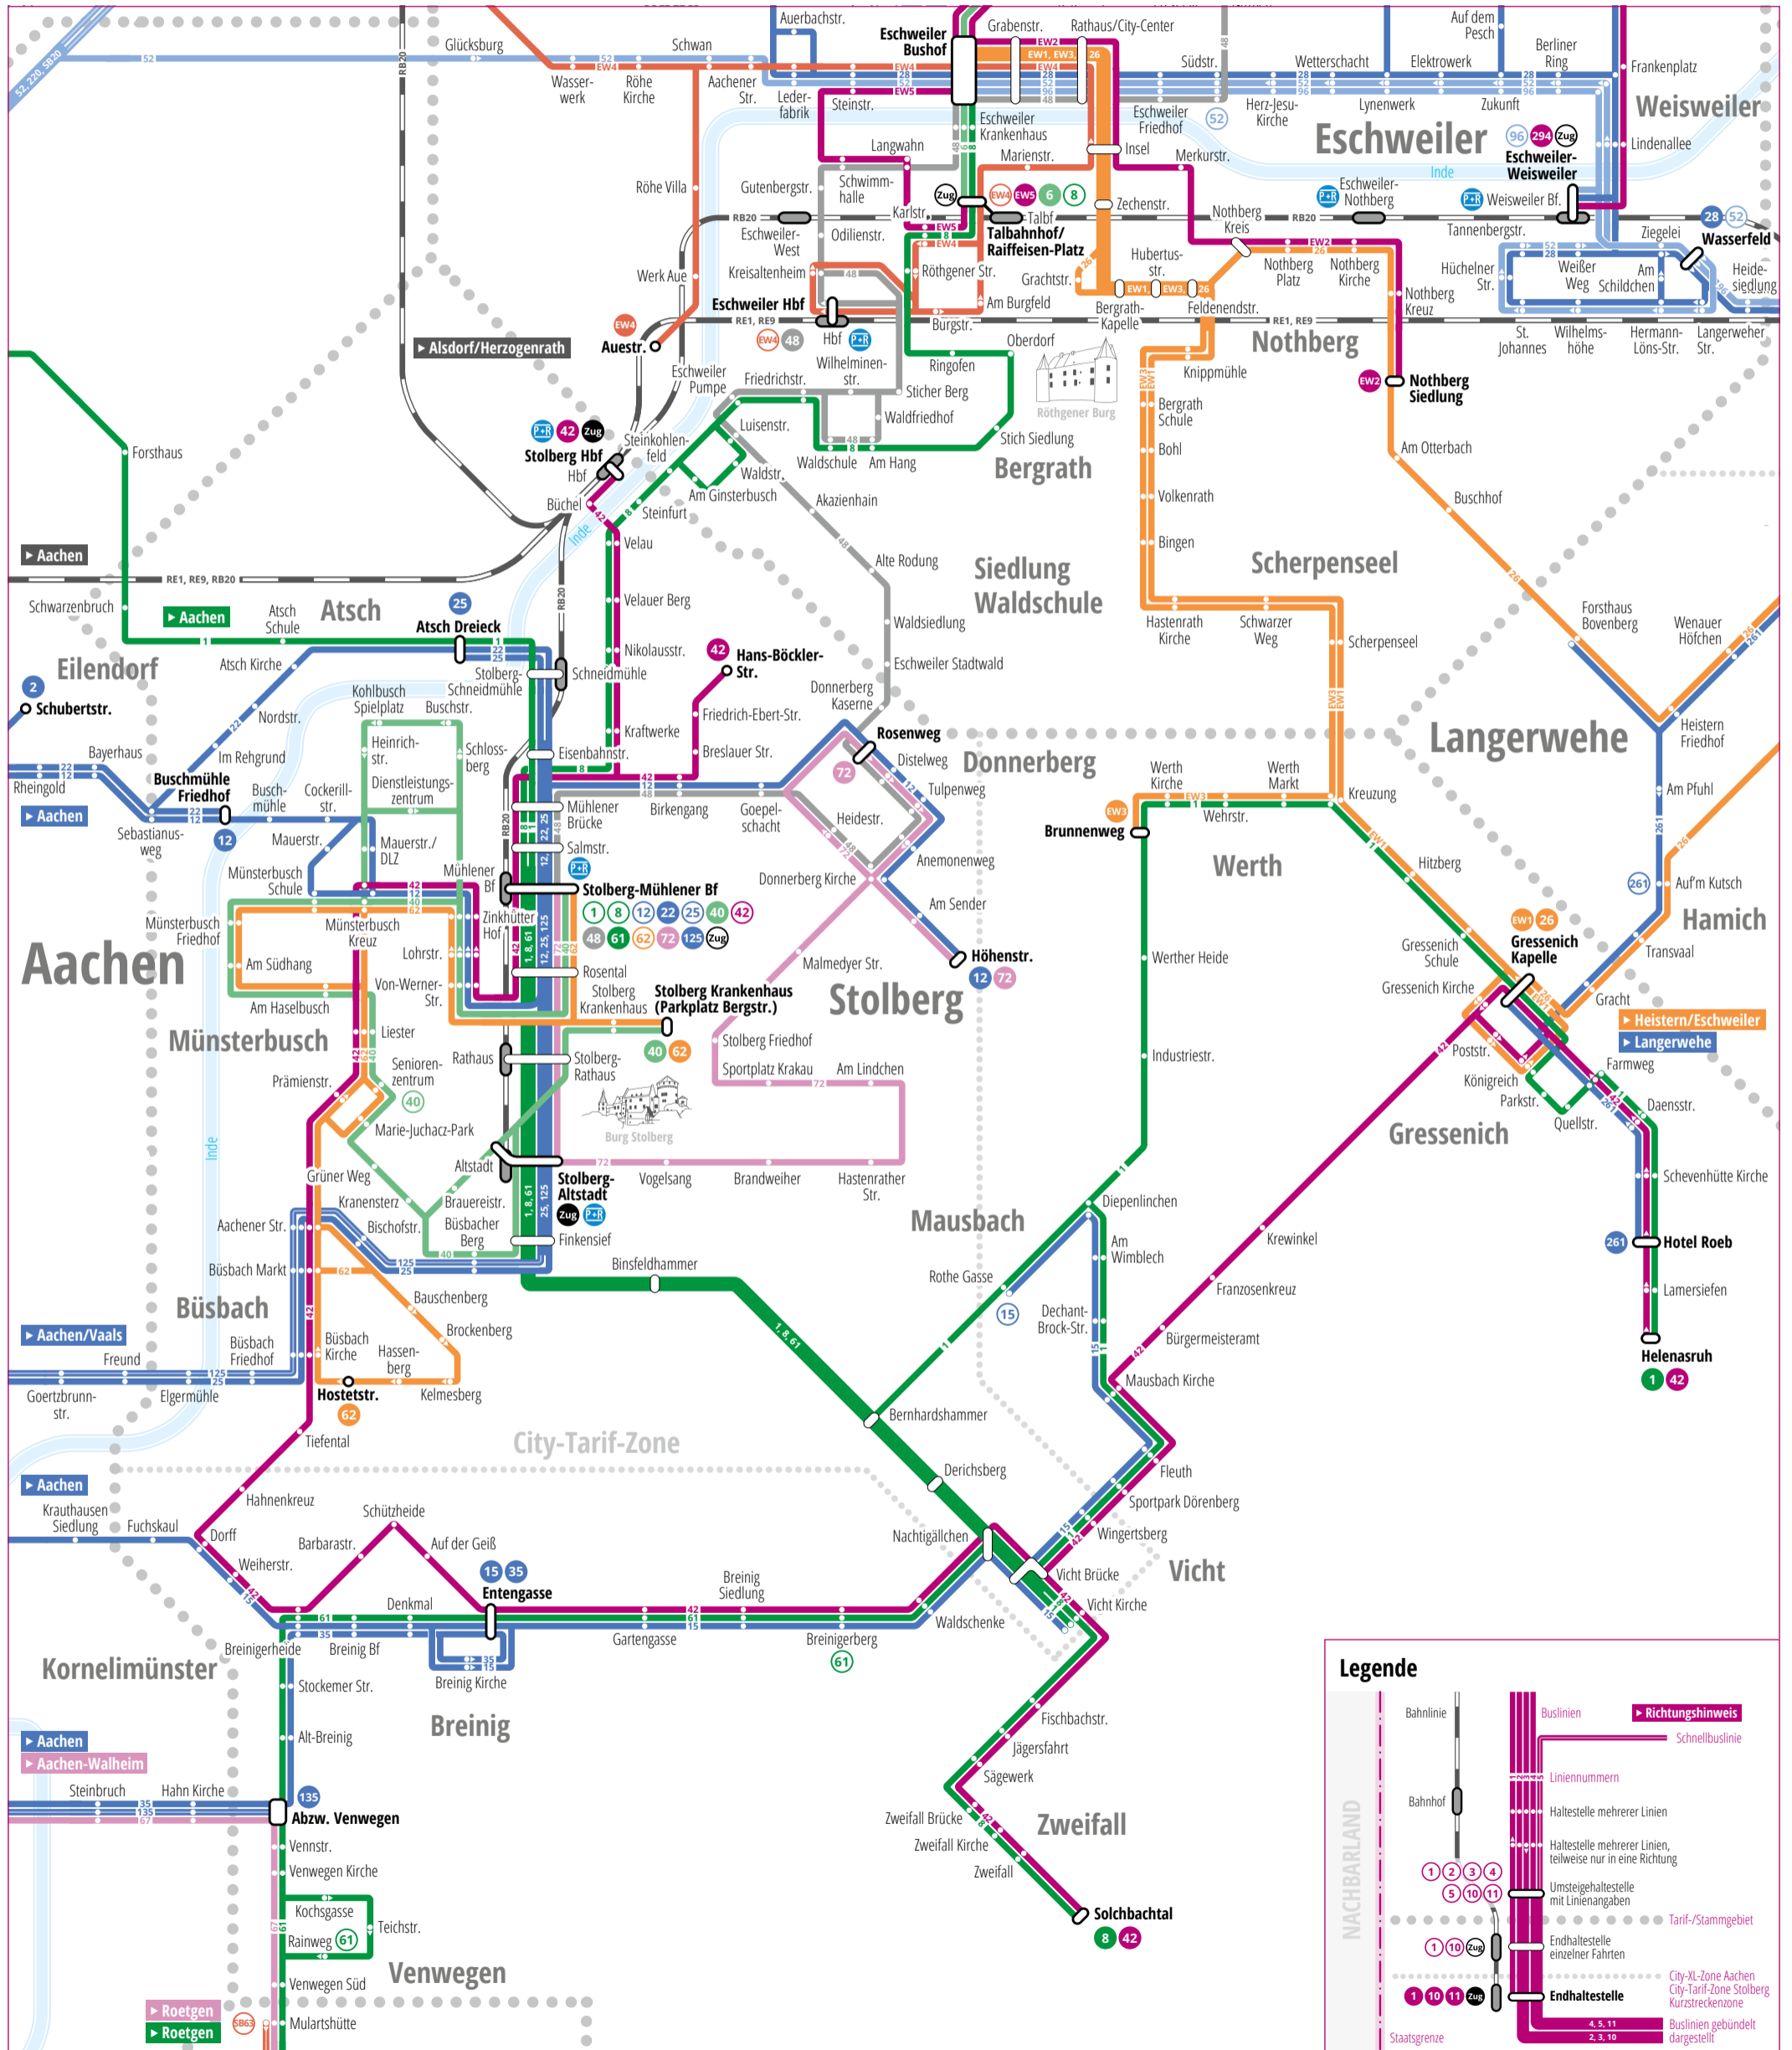

2017/2018 > Liniennetzplan Stolberg

Legende

- Bahnlinie
- Bahnhof
- Buslinien
- Liniennummern
- Haltestelle mehrerer Linien
- Haltestelle mehrerer Linien, teilweise nur in eine Richtung
- Umsteigehaltestelle mit Linienangaben
- Endhaltestelle einzelner Fahrten
- Endhaltestelle
- NACHBARLAND
- Staatsgrenze
- City-Tarif-Zone Aachen
- City-Tarif-Zone Stolberg
- Kurzstreckenzone
- Buslinien gebündelt dargestellt
- Richtungshinweis
- Schnellbuslinie