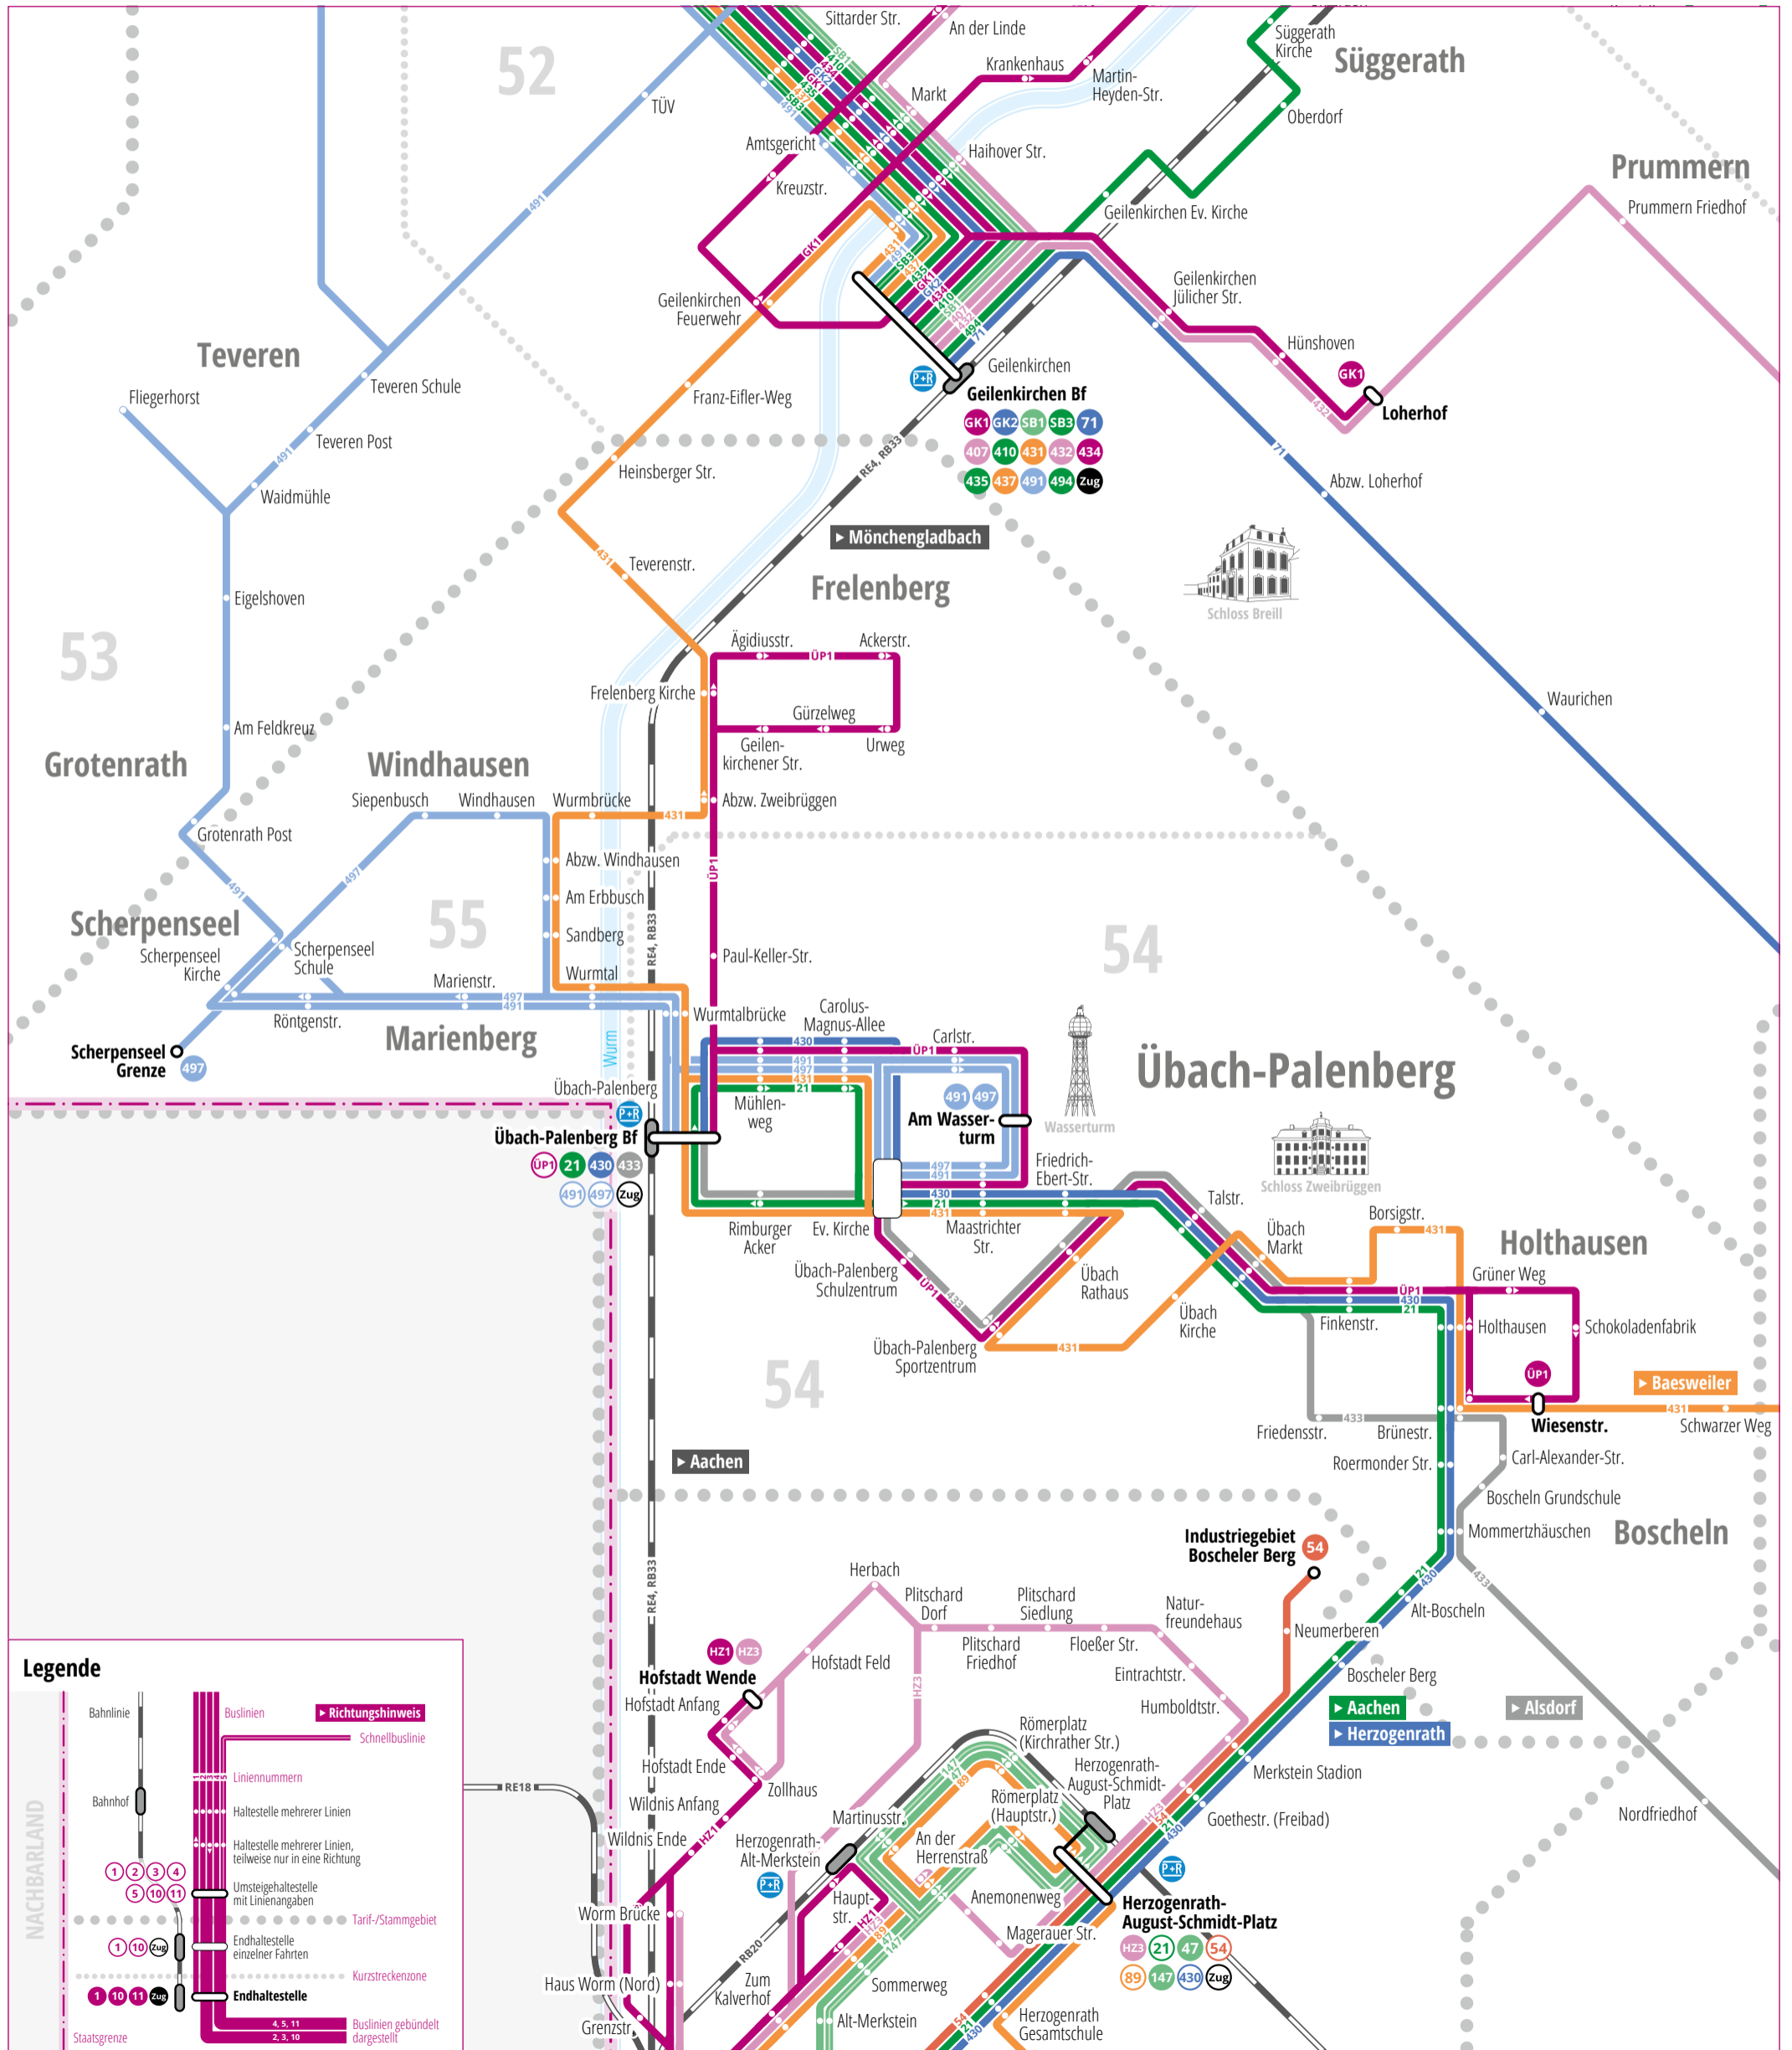

# 2017/2018 > Liniennetzplan Übach-Palenberg

### Legende

- Bahnlinie
- Bahnhof
- Buslinien
- Schnellbuslinie
- Liniennummern
- Haltestelle mehrerer Linien
- Haltestelle mehrerer Linien, teilweise nur in eine Richtung
- Umsteigehaltestelle mit Linienangaben
- Tarif-/Stammgebiet
- Endhaltestelle einzelner Fahrten
- Kurzstreckenzone
- Endhaltestelle
- Buslinien gebündelt dargestellt
- Richtungshinweis

NACHBARLAND

Staatsgrenze